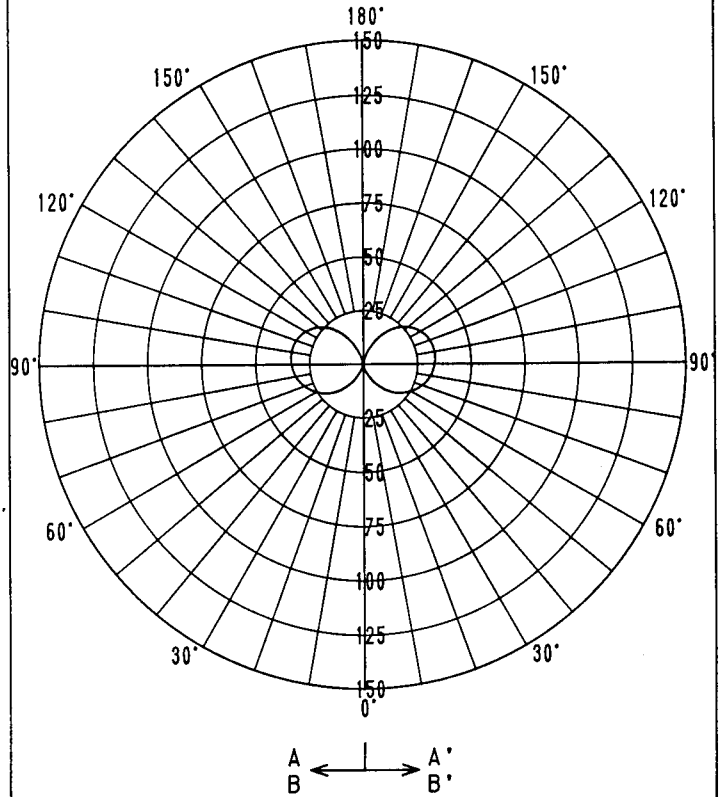

屋外照明器具特性

品番	AF-2123
光源	EFD12EL
灯数	1

配光曲线

cd/1000Lm

器具効率: 33.8%

水平面照度分布

単位: Lx

光源: EFD12EL

光束: 810Lm

地上高: 0.330m

保守率: 1.00