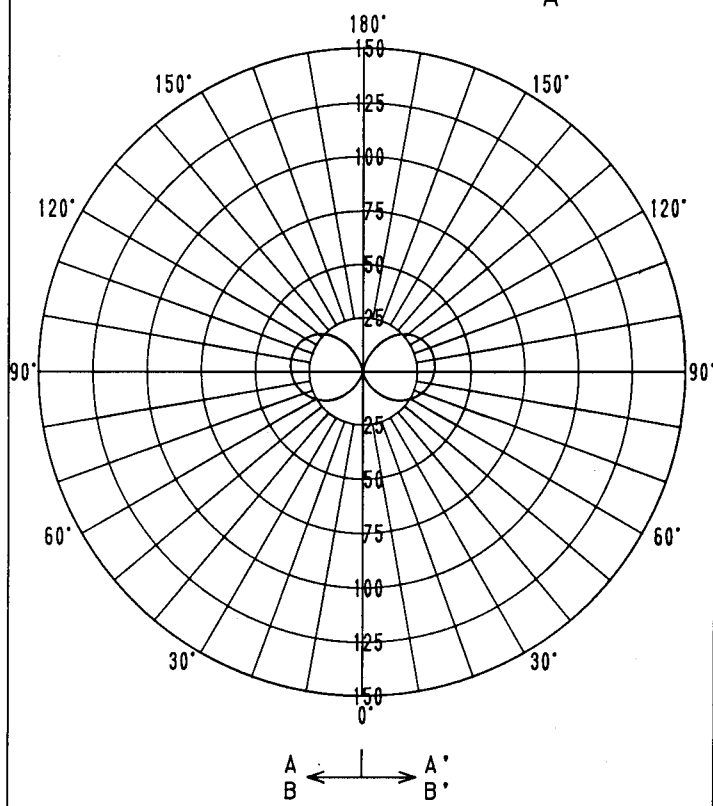

屋外照明器具特性

品番	AF-2124
光源	EFD12EL
灯数	1

配光曲线

cd/1000Lm
器具効率: 33.8%

水平面照度分布 単位: Lx

光源: EFD12EL
光束: 810Lm
地上高: 0.850m
保守率: 1.00