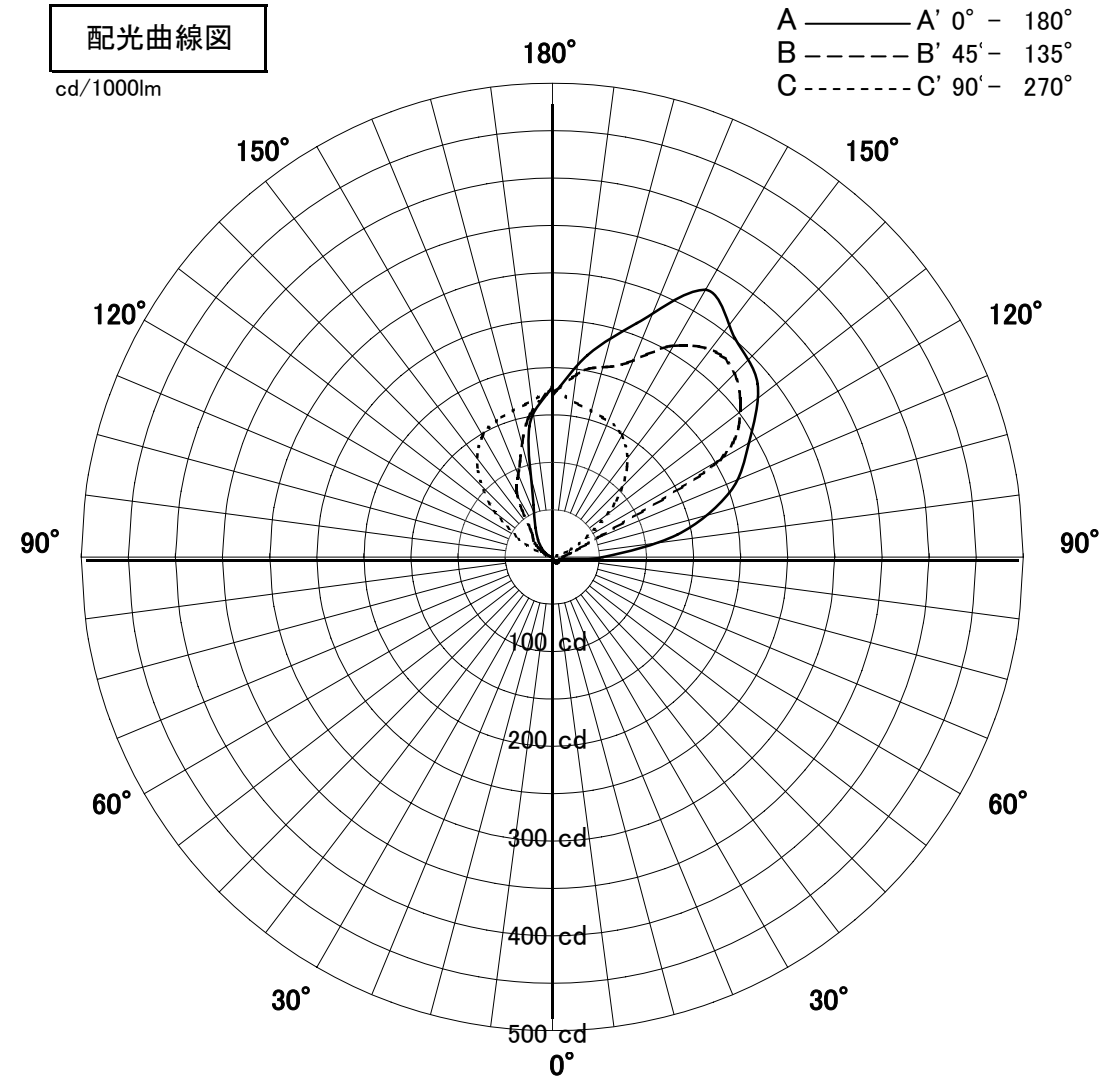

屋外照明器具特性

品名	AH-2146		
光源	CDM-TD150W/942		
光束	14200 Lm	灯数	1 灯

配光曲線図

cd/1000lm

器具効率	58.6	%	保守率	良	0.65
上方効率	56.5	%		中	0.61
下方効率	2.1	%		否	0.58