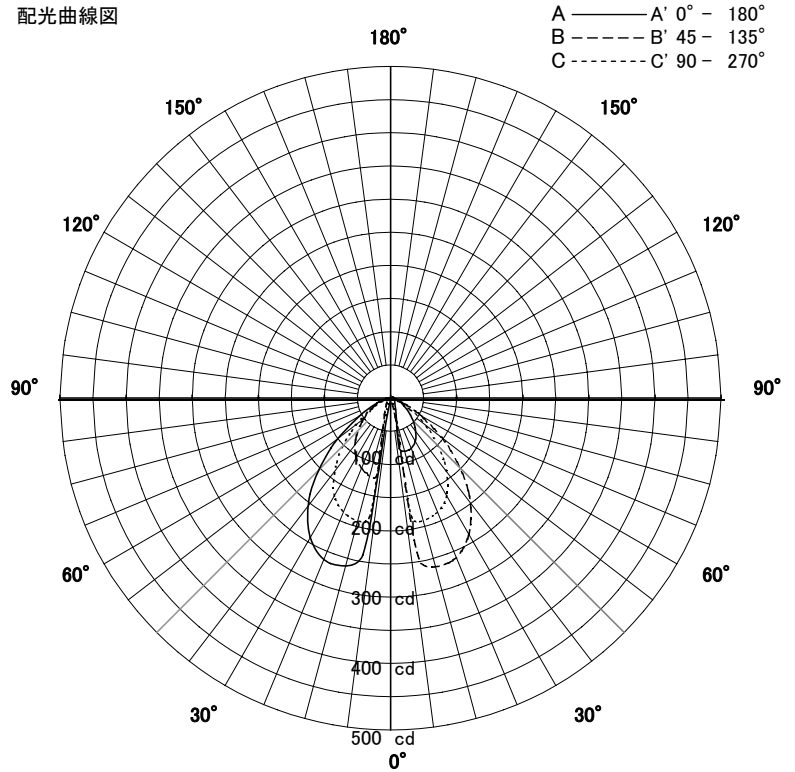

# 屋外照明器具特性

品名	AF-2208		
光源	EFBR20EN		
光束	800 Lm	灯数	1 灯

配光曲線図

器具効率	42.0	%
上方効率	0.1	%
下方効率	41.9	%
保守率	良	0.7
	中	0.66
	否	0.62

水平面照度分布	
単位: Lx	
地上高	1.86 M
保守率	1.00