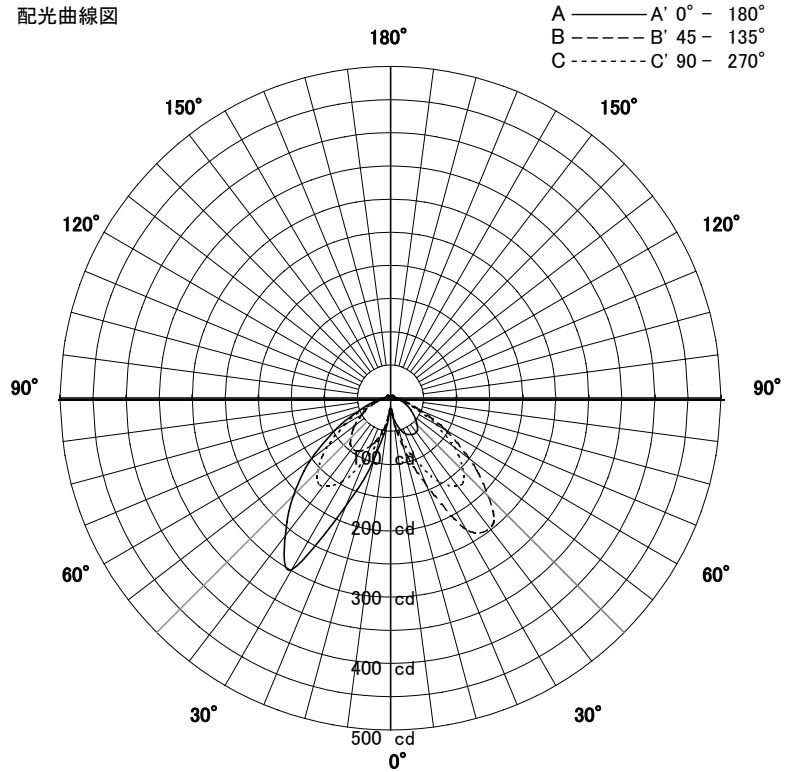

# 屋外照明器具特性

品名	AF-2209		
光源	EFBR20EN		
光束	800 Lm	灯数	1 灯

配光曲線図

器具効率	51.1	%
上方効率	3.1	%
下方効率	48.0	%
保守率	良	0.7
	中	0.66
	否	0.62

水平面照度分布	
単位: Lx	
地上高	1.86 M
保守率	1.00