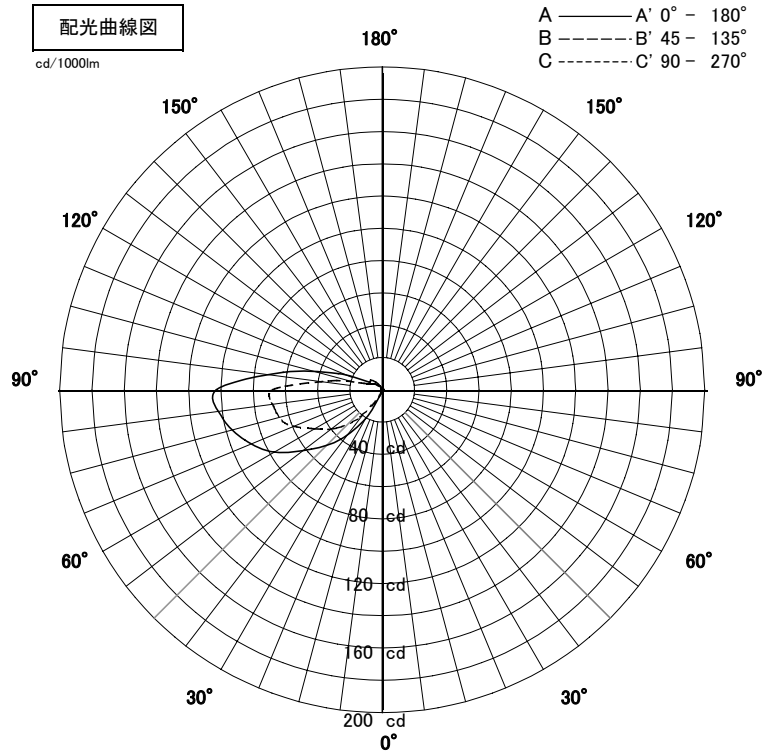

屋外照明器具特性

品名	AF-2213		
光源	FHT32EX-L		
光束	2400 Lm	灯数	1 灯

配光曲線図
cd/1000lm

器具効率	16.6	%
上方効率	4.7	%
下方効率	11.9	%
保守率	良	0.7
	中	0.7
	否	0.62

水平面照度分布	
単位: Lx	
地上高	0.36 M
保守率	1.00