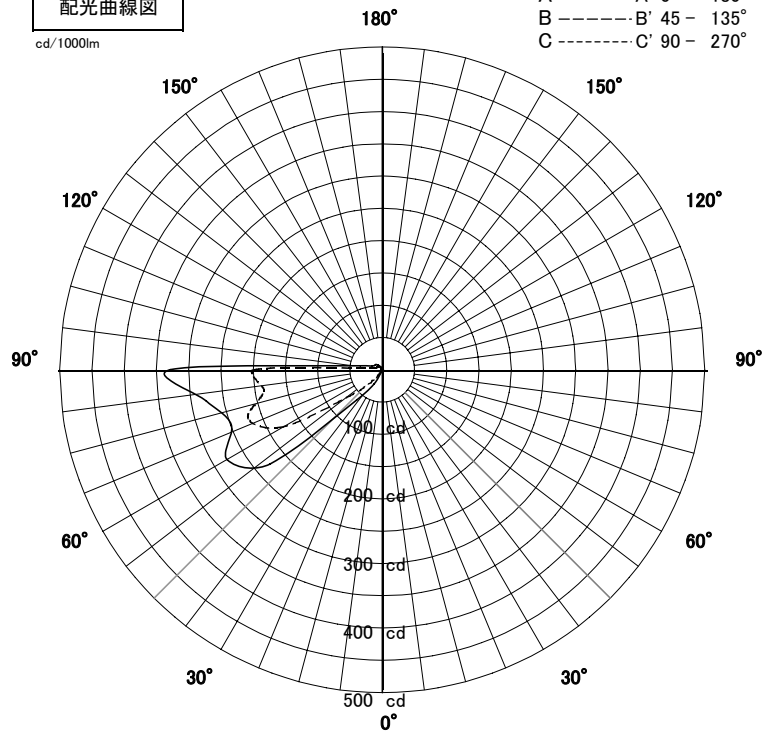

屋外照明器具特性

品名	AH-2214		
光源	CDM-T 35W/830		
光束	3300 Lm	灯数	1 灯

配光曲線図
cd/1000lm

器具効率	40.7	%
上方効率	5.8	%
下方効率	35.0	%
保守率	良	0.66
	中	0.62
	否	0.58

水平面照度分布	
単位: Lx	
地上高	0.36 M
保守率	1.00