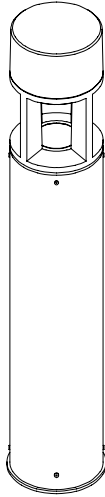

屋外照明器具特性

品名	AH-2215		
光源	CDM-R 35W/830		
光束	2000 Lm	灯数	1 灯

配光曲線図

器具効率	17.1	%
上方効率	2.1	%
下方効率	15.0	%
保守率	良	0.66
	中	0.62
	否	0.58

水平面照度分布	
単位: Lx	
地上高	0.80 M
保守率	1.00