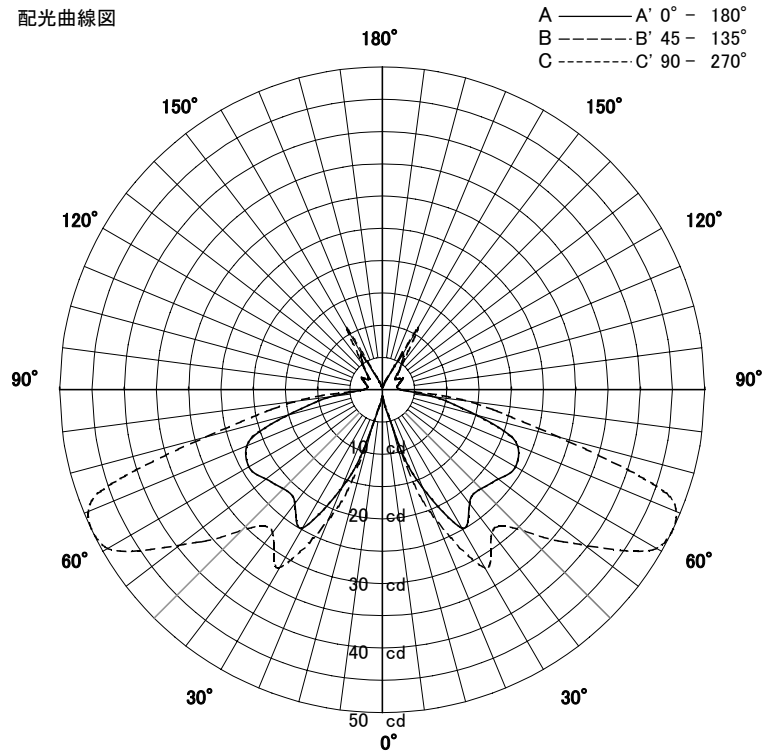

屋外照明器具特性

品名	AH-2215		
光源	CDM-R 35W/830		
光束	2000 Lm	灯数	1 灯

配光曲線図

器具効率	17.1	%
上方効率	2.1	%
下方効率	15.0	%
保守率	良	0.66
	中	0.62
	否	0.58

水平面照度分布	
単位: Lx	
地上高	0.80 M
保守率	1.00