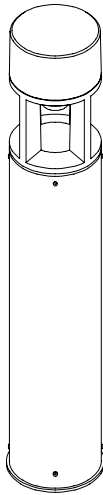

屋外照明器具特性

品名	AH-2217		
光源	CDM-T35W/830		
光束	3300 Lm	灯数	1 灯

配光曲線図

器具効率	30.4	%
上方効率	2.9	%
下方効率	27.5	%
保守率	良	0.66
	中	0.62
	否	0.58

水平面照度分布	
単位: Lx	
地上高	0.77 M
保守率	1.00