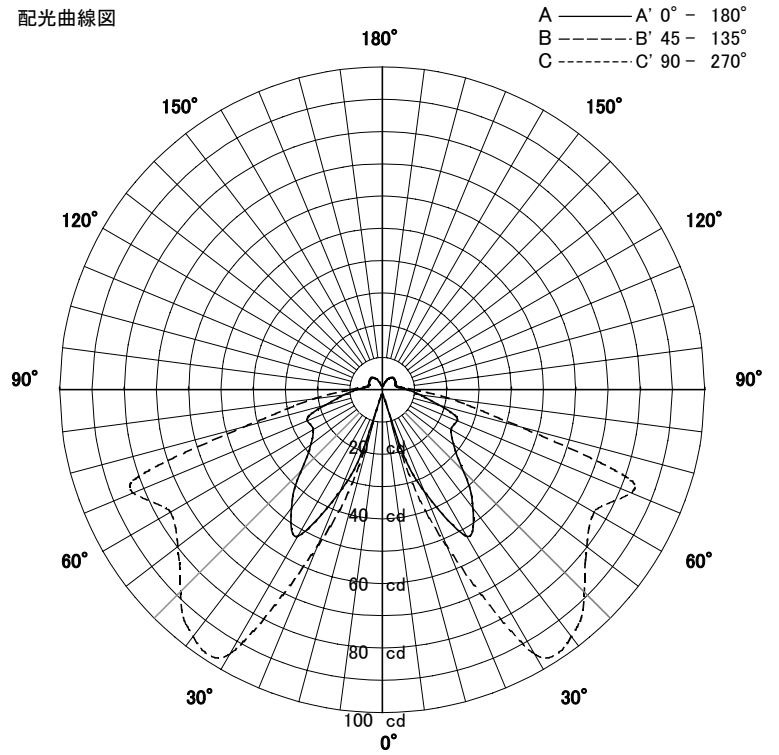

屋外照明器具特性

品名	AH-2217		
光源	CDM-T35W/830		
光束	3300 Lm	灯数	1 灯

配光曲線図

器具効率	30.4	%
上方効率	2.9	%
下方効率	27.5	%
保守率	良	0.66
	中	0.62
	否	0.58

水平面照度分布	
単位: Lx	
地上高	0.77 M
保守率	1.00