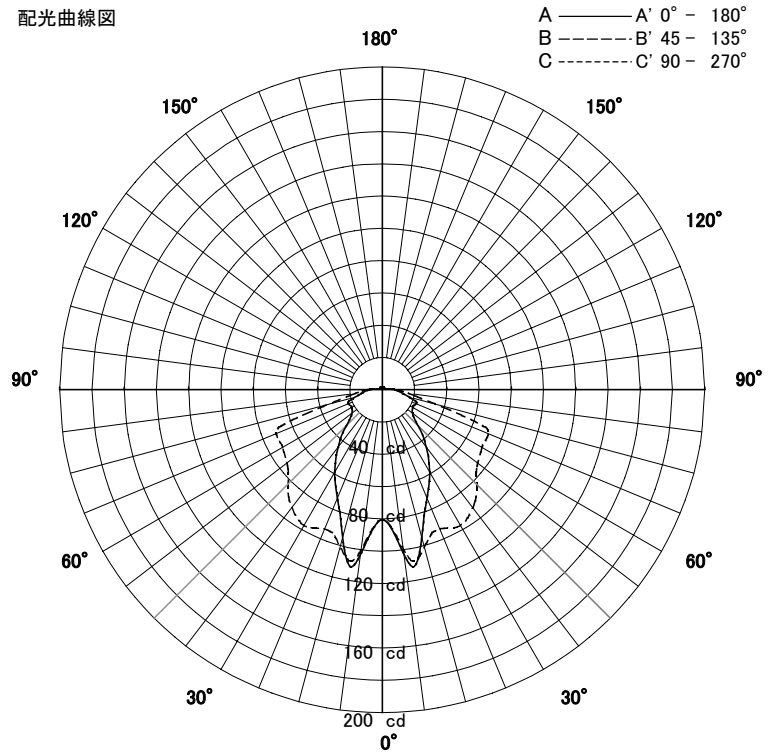

# 屋外照明器具特性

品名	AH-2219		
光源	CDM-T 35W/830		
光束	3300 Lm	灯数	1 灯

配光曲線図

器具効率	31.2	%
上方効率	1.4	%
下方効率	29.8	%
保守率	良	0.66
	中	0.62
	否	0.58

水平面照度分布	
単位: Lx	
地上高	1.67 M
保守率	1.00