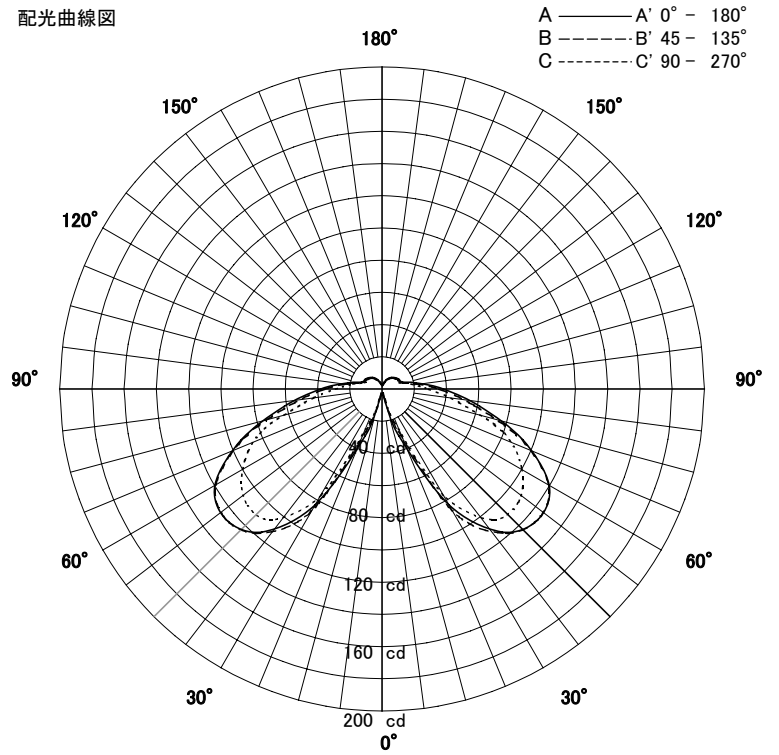

屋外照明器具特性

品名	AF-2238		
光源	EFD21EN		
光束	1460 Lm	灯数	1 灯

配光曲線図

器具効率	41.2	%
上方効率	5.8	%
下方効率	35.4	%
保守率	良	0.7
	中	0.7
	否	0.62

水平面照度分布	
単位: Lx	
地上高	0.68 M
保守率	1.00