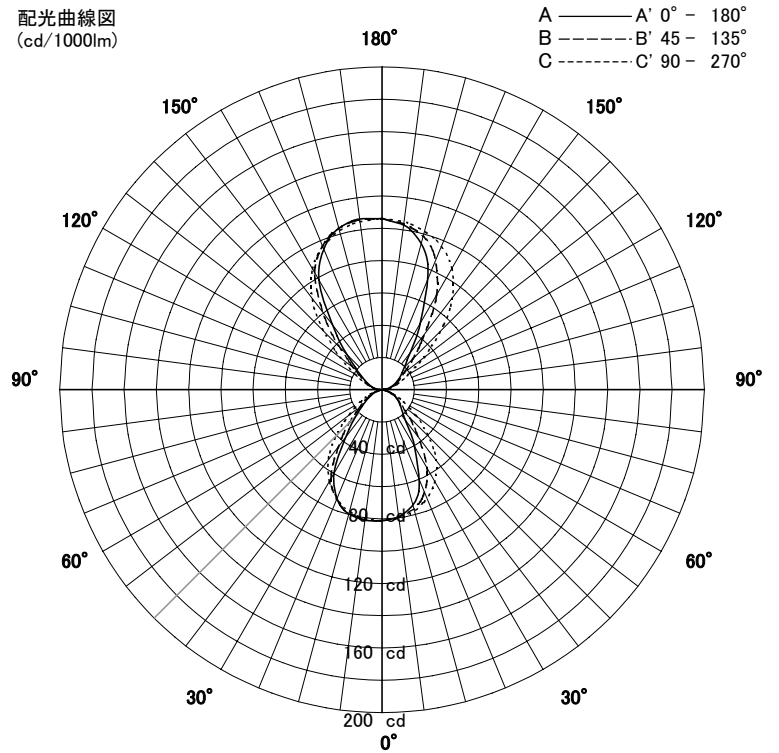

屋外照明器具特性

品名	AH-2250		
光源	CDM-T35W/830		
光束	3300 Lm	灯数	1 灯

配光曲線図
(cd/1000lm)

器具効率	32.2	%
上方効率	18.2	%
下方効率	13.9	%
保守率	良	0.66
	中	0.62
	否	0.58

水平面照度分布	
単位: Lx	
地上高	2.00 M
保守率	1.00