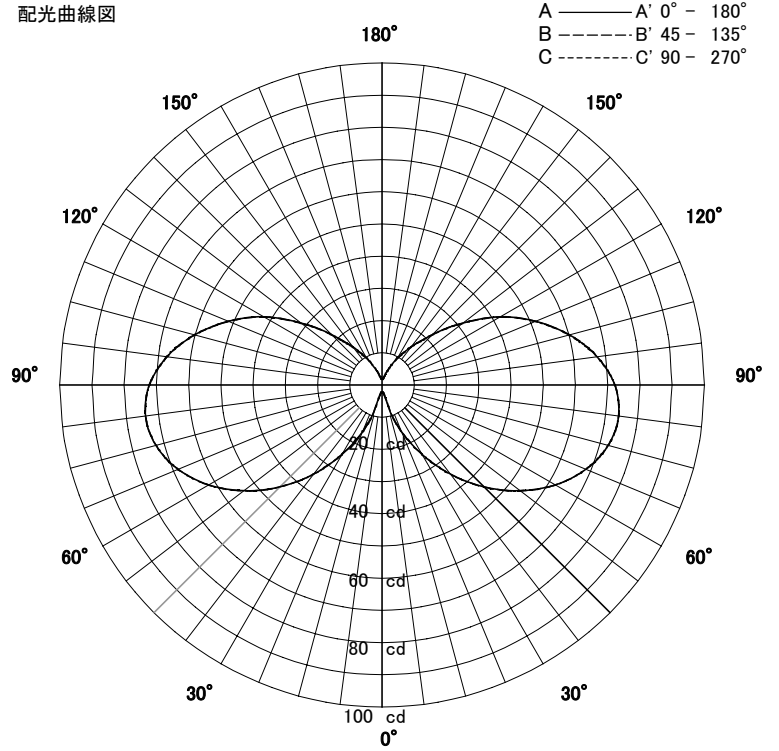

# 屋外照明器具特性

品名	AF-2382		
光源	EFD21EN		
光束	1460 Lm	灯数	1 灯

配光曲線図

器具効率	39.6	%
上方効率	17.0	%
下方効率	22.6	%
保守率	良	0.7
	中	0.7
	否	0.62

水平面照度分布	
単位: Lx	
地上高	0.68 M
保守率	1.00