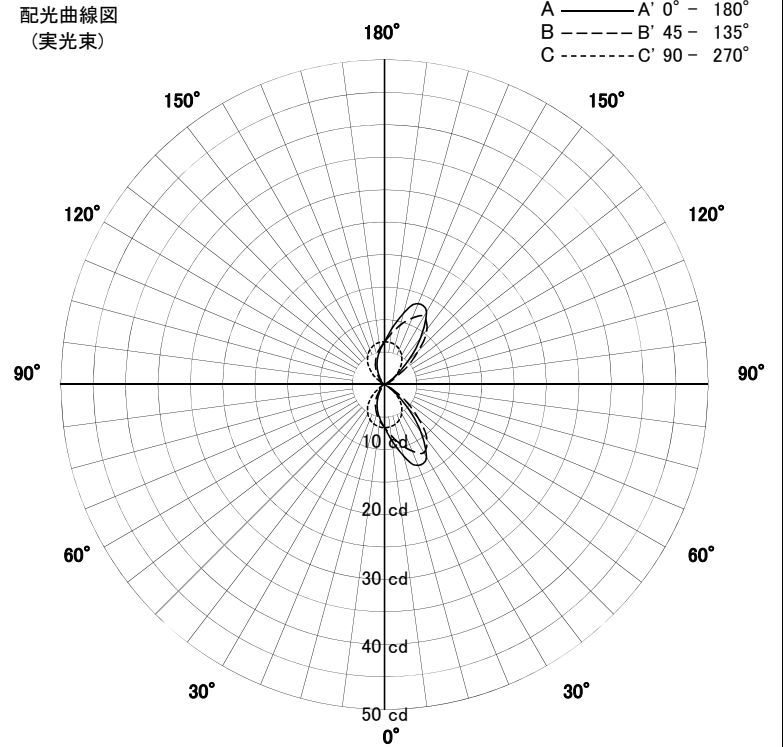

屋外照明器具特性

品名	AD-2415-L		
光源	LED4.8W		
実効光束 (器具光束)	29lm	効率	6.0lm/W

配光曲線図
(実光束)

色温度	3000K	
演色評価指数	Ra85	
保守率	良	0.8
	中	0.6
	否	0.54

水平面照度分布	
単位: Lx	
地上高	2.00 M
保守率	1.00