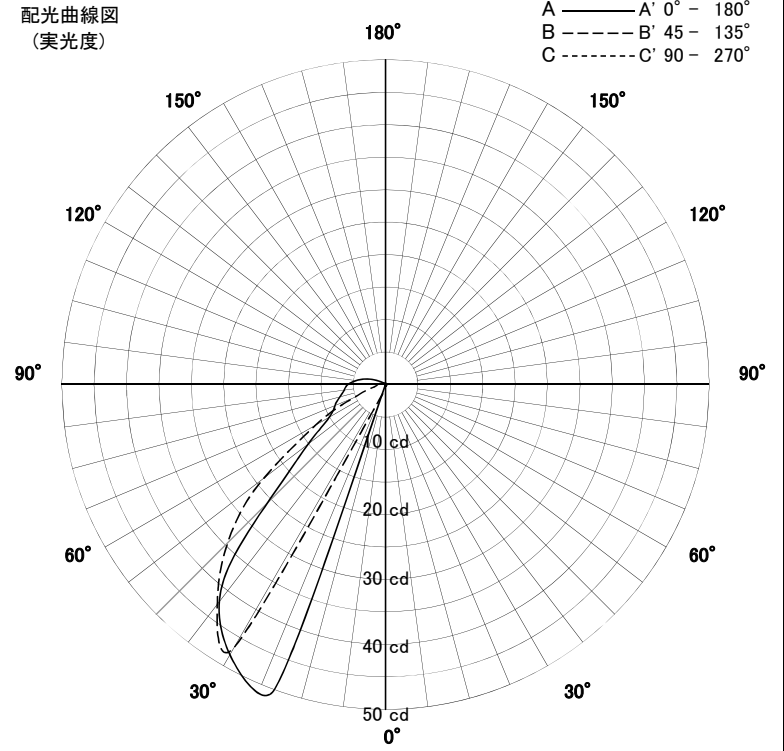

屋外照明器具特性

品名	AD-2421-L		
光源	LED4.8W		
実効光束 (器具光束)	41lm	効率	8.6lm/W

配光曲線図
(実光度)

色温度	3000K	
演色評価指数	Ra85	
保守率	良	0.8
	中	0.6
	否	0.54

水平面照度分布	
単位: Lx	
地上高	0.50 M
保守率	1.00