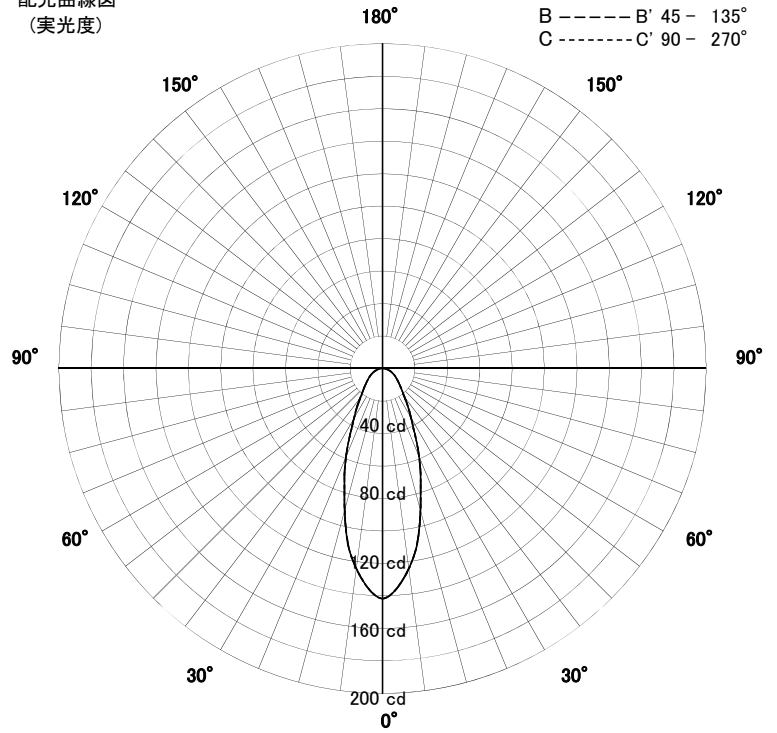

屋外照明器具特性

品名	AD-2431-L		
光源	LED4.7W		
実効光束 (器具光束)	112lm	効率	23.9lm/W

配光曲線図
(実光度)

A ——— A' 0° - 180°
 B - - - - - B' 45° - 135°
 C - · - · - - C' 90° - 270°

色温度	2900K	
演色評価指数	Ra70	
保守率	良	0.8
	中	0.6
	否	0.54

水平面照度分布	
単位: Lx	
地上高	2.00 M
保守率	1.00