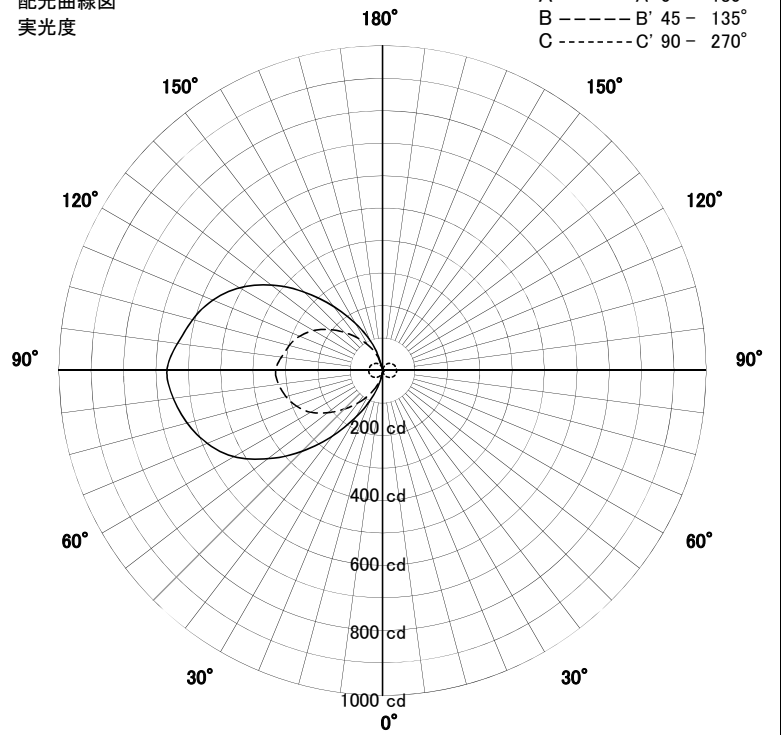

# 屋外照明器具特性

品名	AD-2442-N		
光源	LED_30W		
実効光束 (器具光束)	1531lm	効率	51.0lm/W

配光曲線図  
実光度

A ——— A' 0° - 180°  
B - - - - - B' 45° - 135°  
C - · - · - · C' 90° - 270°

色温度	5000K	
演色評価指数	Ra80	
保守率	良	0.69
	中	0.67
	否	0.63

水平面照度分布	
単位: Lx	
地上高	0.72 M
保守率	1.00