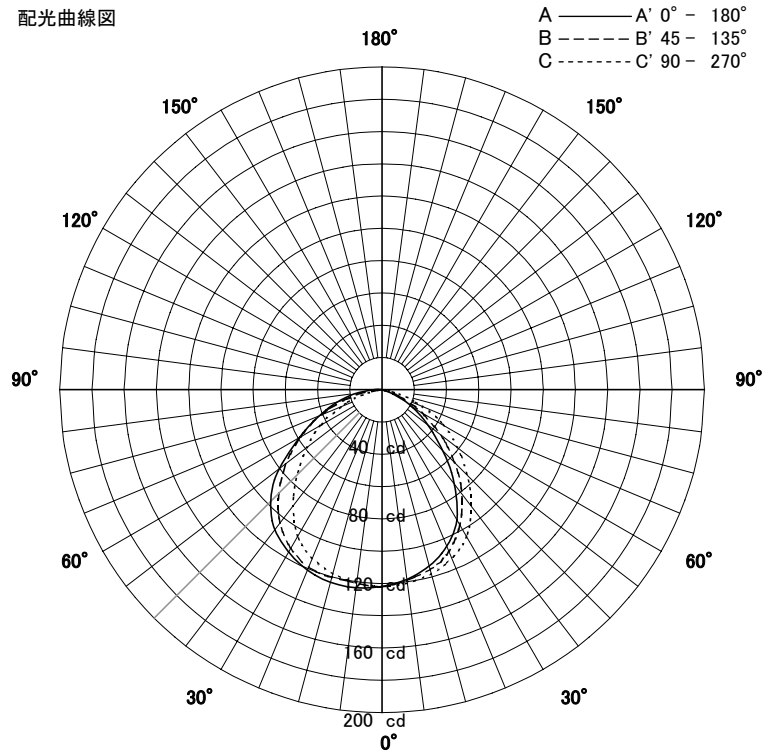

屋外照明器具特性

品名	AD-2444		
光源	PowerLED5.5W		
光束	500 Lm	灯数	1 灯

配光曲線図

器具効率	63.1	%
上方効率	0.1	%
下方効率	63.1	%
保守率	良	-
	中	0.7
	否	-

水平面照度分布	
単位: Lx	
地上高	3.00 M
保守率	1.00