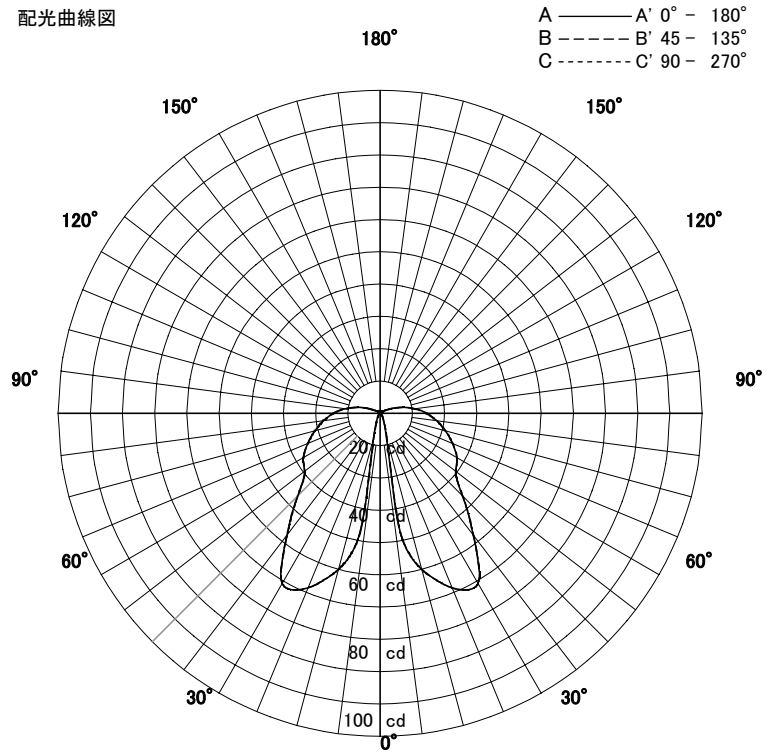

屋外照明器具特性

品名	AH-2448		
光源	CDM-TP/F150W		
光束	13000 Lm	灯数	1 灯

配光曲線図

器具効率	22.1	%
上方効率	2.7	%
下方効率	19.4	%
保守率	良	0.69
	中	0.65
	否	0.61

水平面照度分布	
単位: Lx	
地上高	4.99 M
保守率	1.00