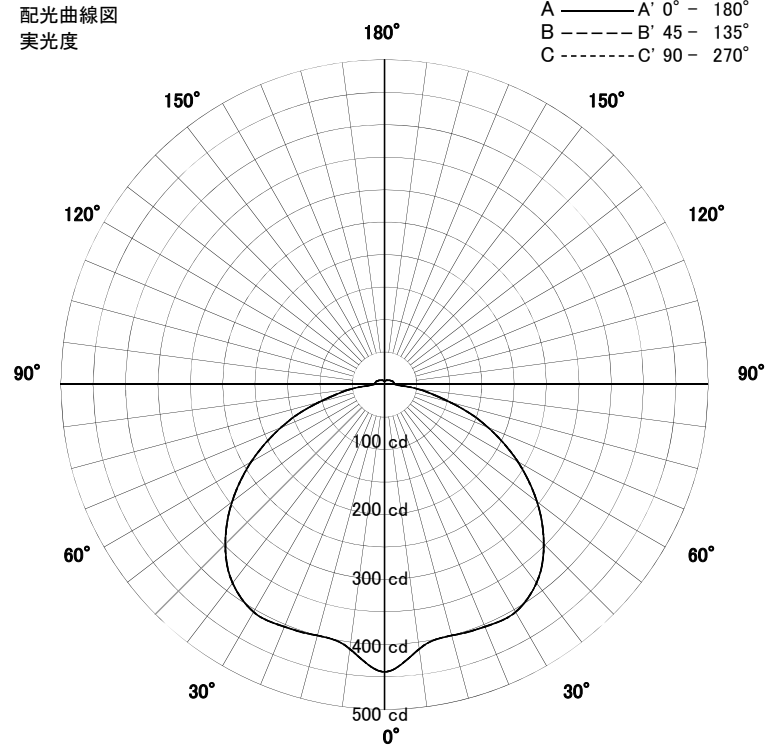

屋外照明器具特性

品名	AD-2517H-L		
光源	LED_30.0W		
実効光束 (器具光束)	1525lm	効率	50.8lm/W

配光曲線図
実光度

色温度	3000K	
演色評価指数	Ra80	
保守率	良	0.69
	中	0.67
	否	0.63

水平面照度分布	
単位: Lx	
地上高	3.46 M
保守率	1.00