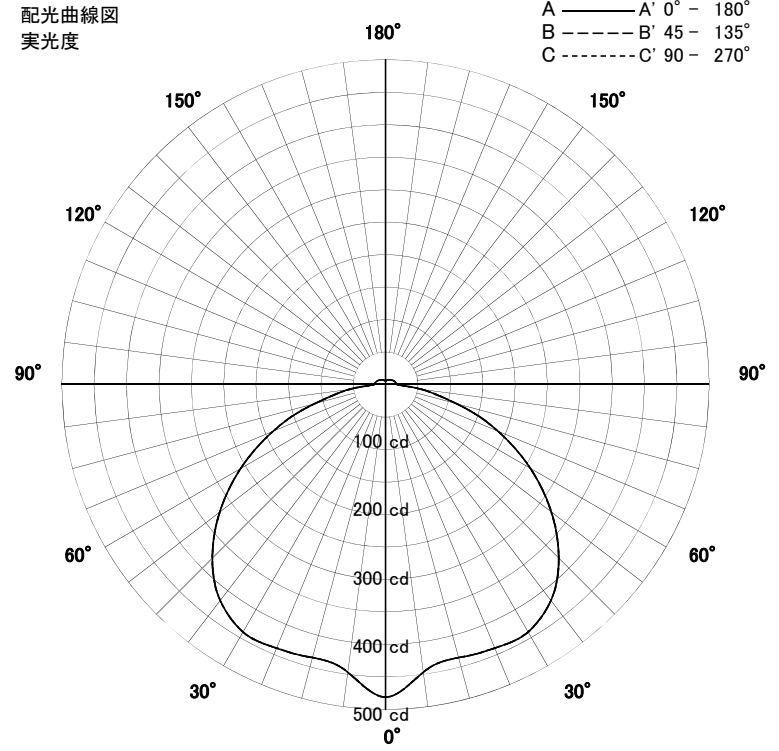

屋外照明器具特性

品名	AD-2517H-N		
光源	LED_30.0W		
実効光束 (器具光束)	1659lm	効率	55.3lm/W

配光曲線図
実光度

色温度	5000K	
演色評価指数	Ra80	
保守率	良	0.69
	中	0.67
	否	0.63

水平面照度分布	
単位: Lx	
地上高	3.46 M
保守率	1.00