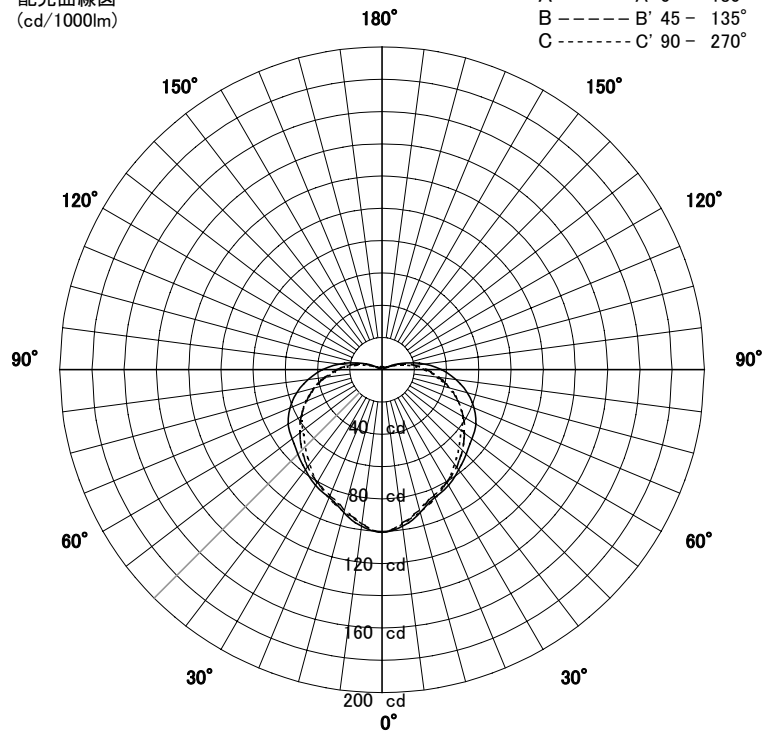

屋外照明器具特性

品名	AD-2541H-N		
光源	LED 33W		
光束	3000 Lm	灯数	1 灯

配光曲線図
(cd/1000lm)

器具効率	42.6	%
上方効率	5.4	%
下方効率	37.2	%
保守率	良	0.67
	中	0.63
	否	0.6

水平面照度分布	
単位: Lx	
地上高	4.99 M
保守率	1.00