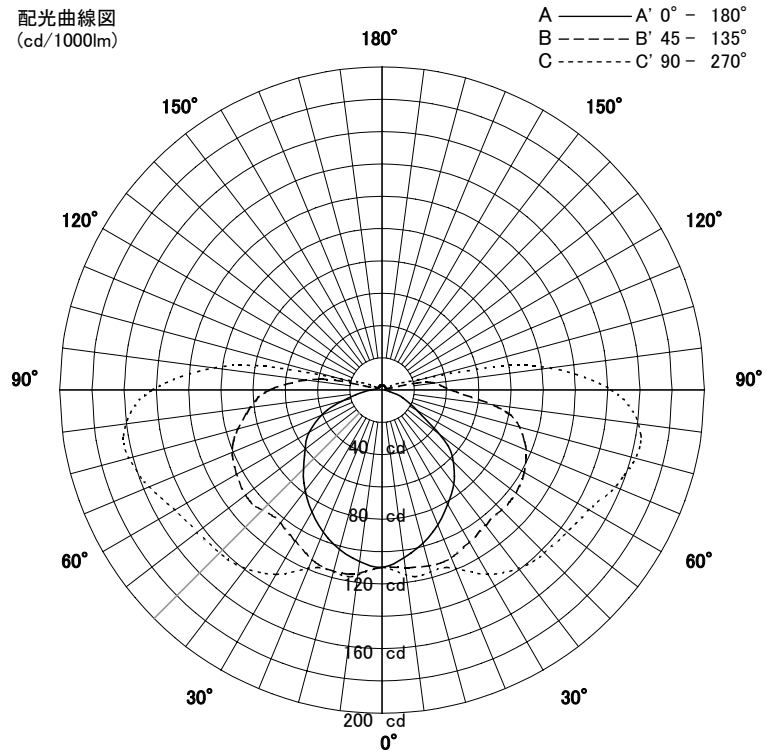

# 屋外照明器具特性

品名	AD-2542H-N		
光源	LED 33W		
光束	3000 Lm	灯数	1 灯

配光曲線図  
(cd/1000lm)

器具効率	68.6	%
上方効率	9.1	%
下方効率	59.5	%
保守率	良	0.67
	中	0.63
	否	0.6

水平面照度分布	
単位: Lx	
地上高	4.71 M
保守率	1.00