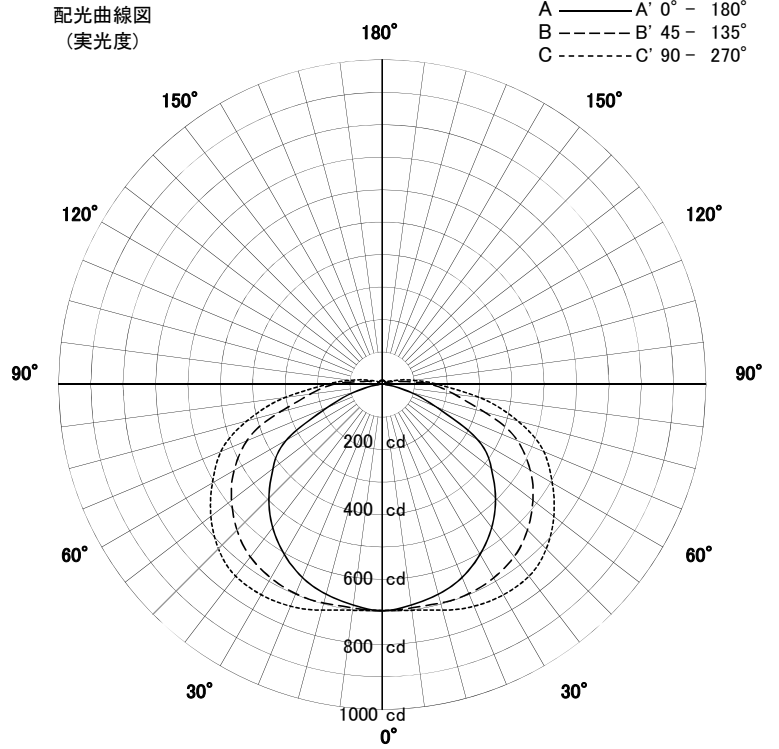

屋外照明器具特性

品名	AD-2545-N		
光源	LED37.2W × 2		
実効光束 (器具光束)	3101lm	効率	41.7lm/W

配光曲線図
(実光度)

色温度	4000K	
演色評価指数	Ra70	
保守率	良	0.8
	中	0.6
	否	0.54

水平面照度分布	
単位: Lx	
光源高	3.50 M
保守率	1.00