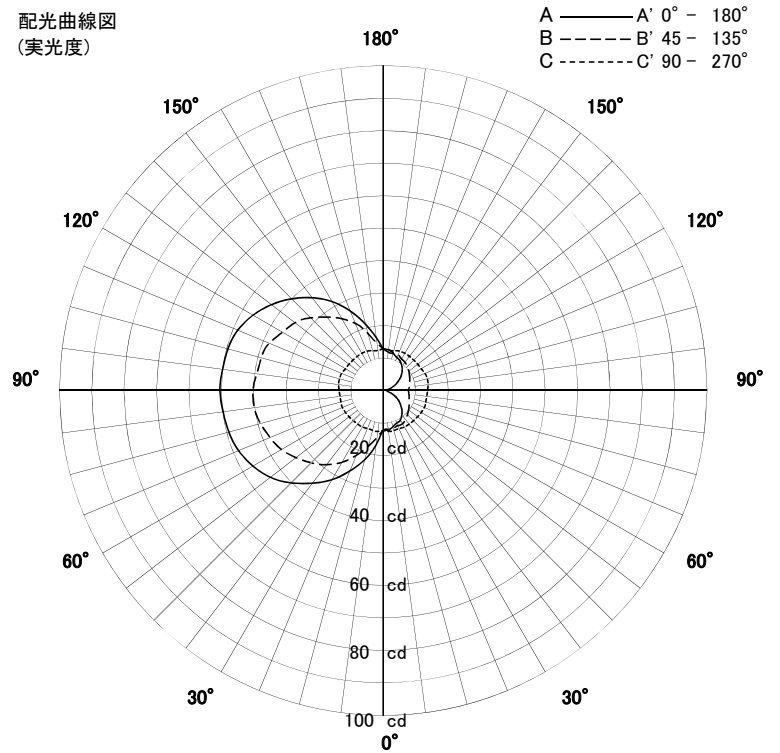

屋外照明器具特性

品名	AD-2565-L(壁付)		
光源	LDF5L-H-GX53/500		
実効光束 (器具光束)	254lm	効率	50.8lm/W

配光曲線図
(実光度)

色温度	2700K	
演色評価指数	Ra83	
保守率	良	0.69
	中	0.67
	否	0.63

水平面照度分布	
単位: Lx	
地上高	2.00 M
保守率	1.00