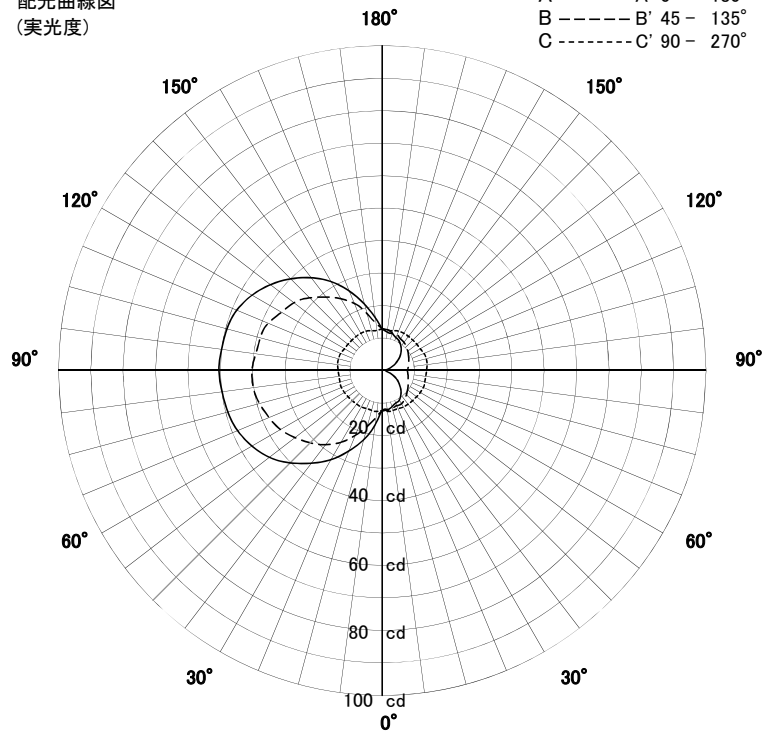

屋外照明器具特性

品名	AD-2567-L		
光源	LDF5L-H-GX53/500		
実効光束 (器具光束)	254lm	効率	50.8lm/W

配光曲線図
(実光度)

A ——— A' 0° - 180°
 B - - - - - B' 45° - 135°
 C ······· C' 90° - 270°

色温度	2700K	
演色評価指数	Ra83	
保守率	良	0.69
	中	0.67
	否	0.63

水平面照度分布	
単位: Lx	
地上高	2.00 M
保守率	1.00