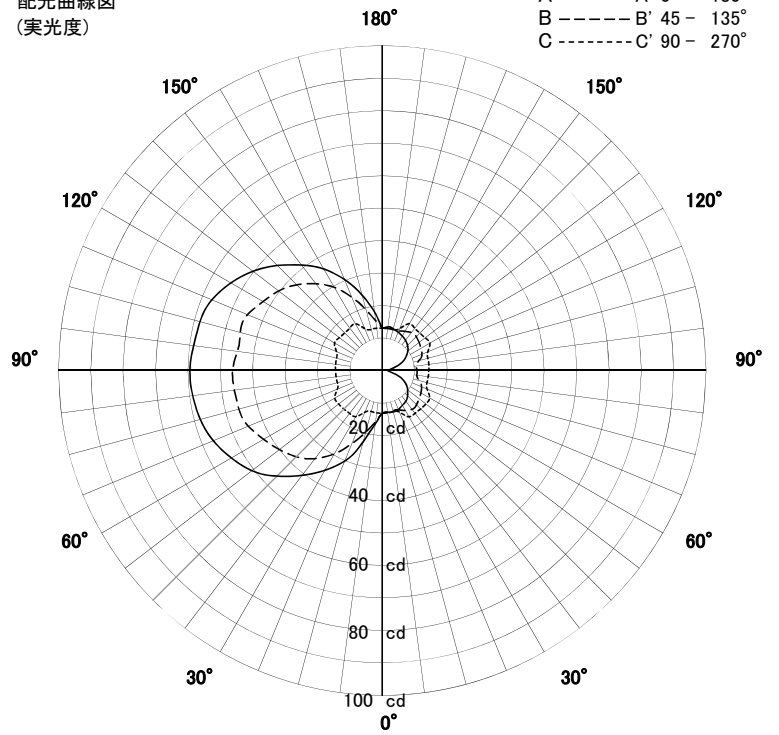

屋外照明器具特性

品名	AD-2569-L		
光源	LDF5L-H-GX53/500		
実効光束 (器具光束)	304lm	効率	60.8lm/W

配光曲線図
(実光度)

A ——— A' 0° - 180°
 B - - - - B' 45° - 135°
 C ····· C' 90° - 270°

色温度	2700K	
演色評価指数	Ra83	
保守率	良	0.69
	中	0.67
	否	0.63

水平面照度分布	
単位: Lx	
地上高	2.00 M
保守率	1.00