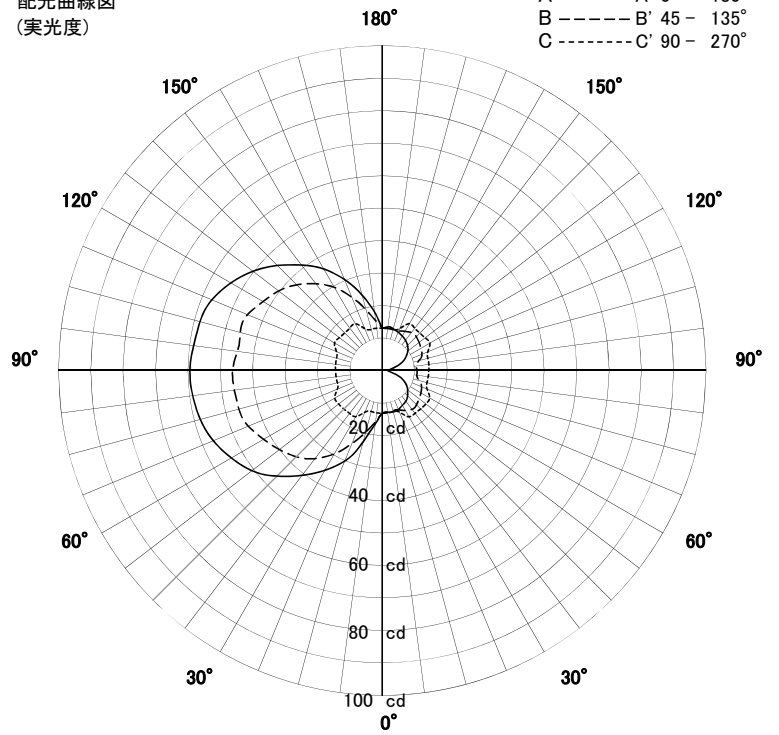

# 屋外照明器具特性

品名	AD-2571-L		
光源	LDF7L-H-GX53/3		
実効光束 (器具光束)	304lm	効率	60.8lm/W

配光曲線図  
(実光度)

A ——— A' 0° - 180°  
 B - - - - B' 45° - 135°  
 C ····· C' 90° - 270°

色温度	2700K	
演色評価指数	Ra83	
保守率	良	0.69
	中	0.67
	否	0.63

水平面照度分布	
単位: Lx	
地上高	2.00 M
保守率	1.00