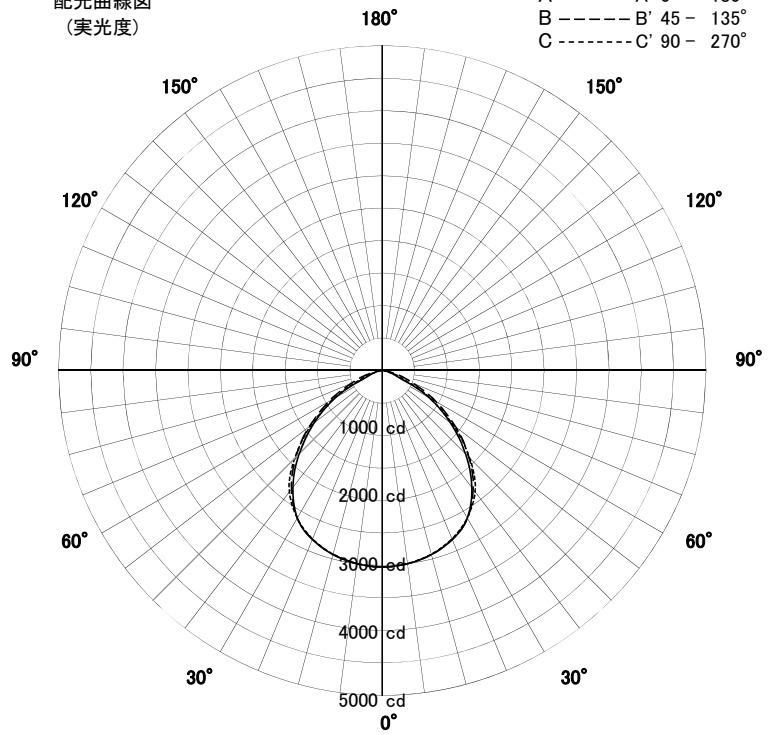

# 屋外照明器具特性

品名	AD-2586H-L		
光源	LED59W × 2		
実効光束 (器具光束)	7297lm	効率	61.8lm/W

配光曲線図  
(実光度)

色温度	3000K	
演色評価指数	Ra80	
保守率	良	0.8
	中	0.6
	否	0.54

水平面照度分布	
単位: Lx	
光源高	4.71 M
保守率	1.00