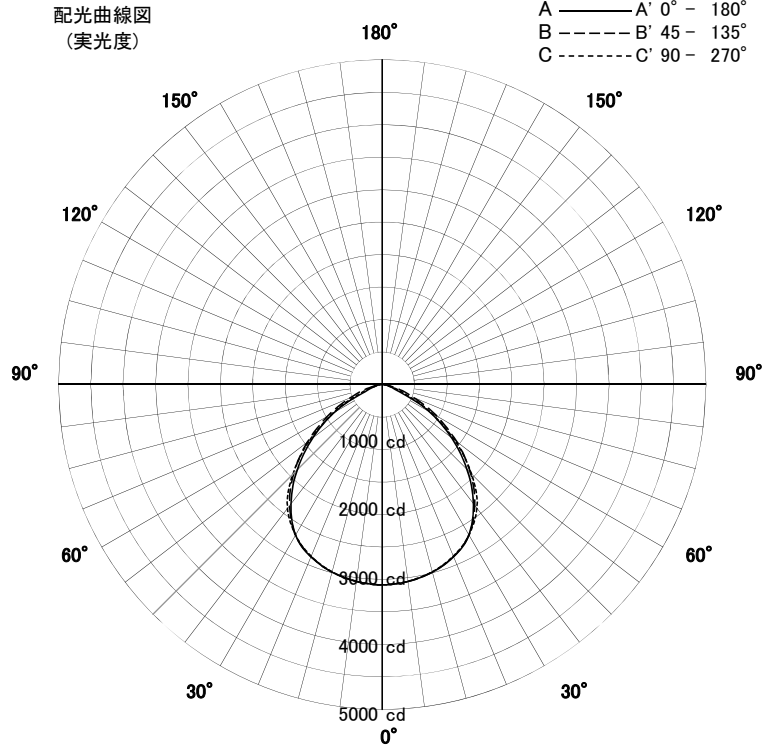

屋外照明器具特性

品名	AD-2586H-W		
光源	LED59W × 2		
実効光束 (器具光束)	7441lm	効率	63.1lm/W

配光曲線図
(実光度)

色温度	4000K	
演色評価指数	Ra80	
保守率	良	0.8
	中	0.6
	否	0.54

水平面照度分布	
単位: Lx	
光源高	4.71 M
保守率	1.00