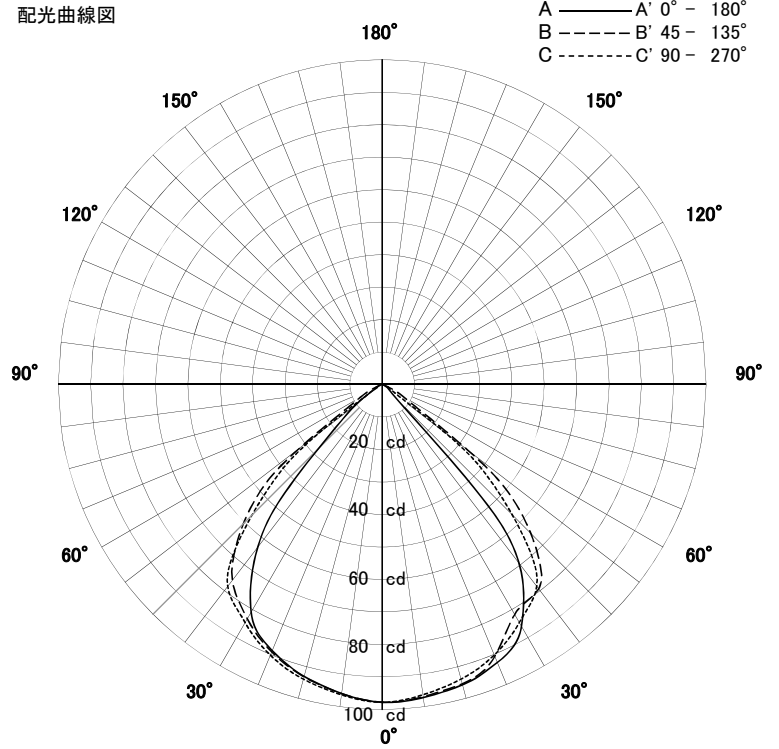

屋外照明器具特性

品名	AD-2612-N		
光源	LED 7.2W×1		
実効光束 (器具光束)	187lm	効率	26.lm/W

配光曲線図

色温度	5000K	
演色評価指数	Ra75	
保守率	良	0.8
	中	0.6
	否	0.54

水平面照度分布	
単位: Lx	
地上高	2.00 M
保守率	1.00