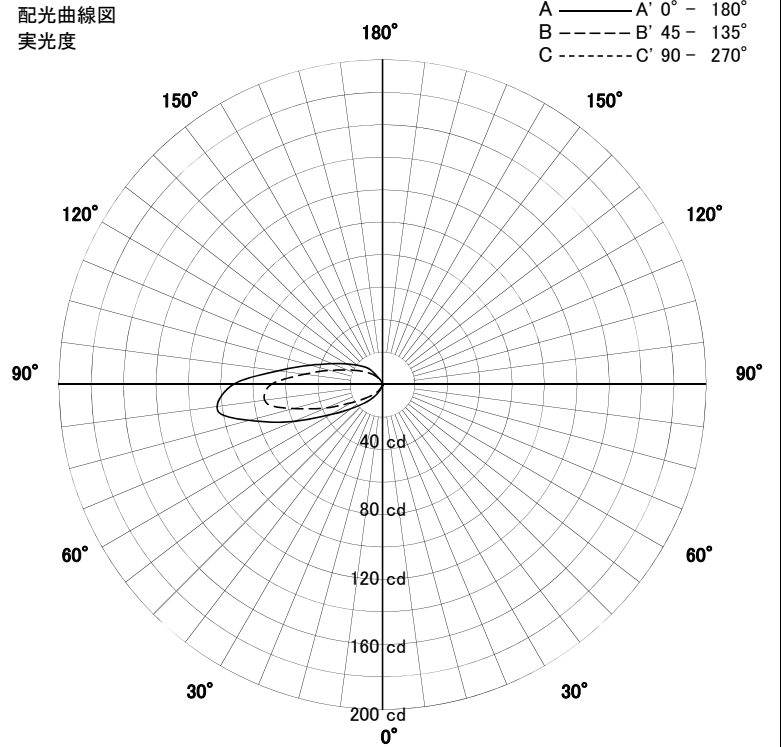

# 屋外照明器具特性

品名	AD-2631-L		
光源	LED 5.3W		
実効光束 (器具光束)	152lm	効率	28.7lm/W

配光曲線図  
実光度

色温度	3000K	
演色評価指数	Ra80	
保守率	良	0.69
	中	0.67
	否	0.63

水平面照度分布	
単位: Lx	
地上高	0.50 M
保守率	1.00