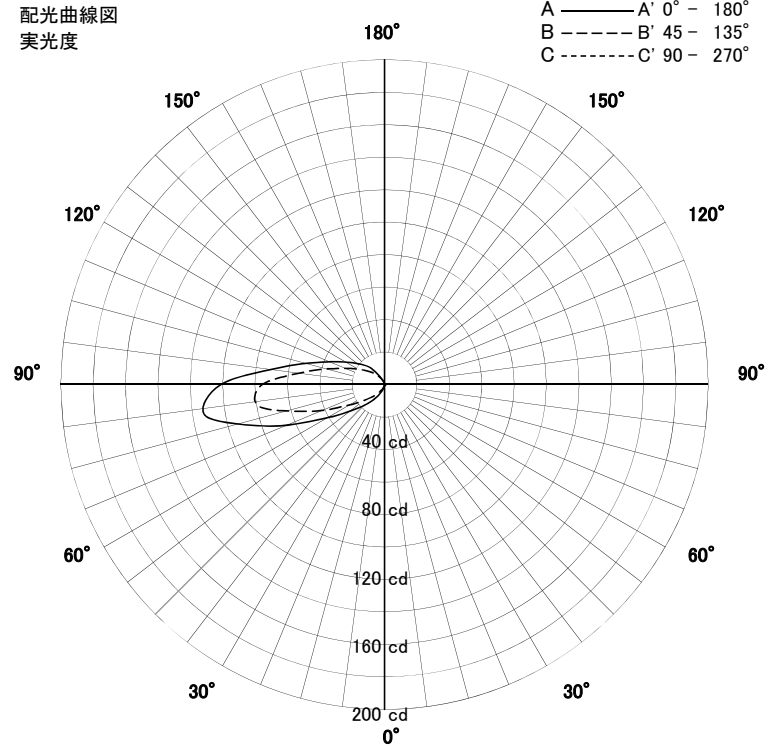

# 屋外照明器具特性

品名	AD-2631-N		
光源	LED 5.3W		
実効光束 (器具光束)	167lm	効率	31.4lm/W

配光曲線図  
実光度

色温度	3000K	
演色評価指数	Ra80	
保守率	良	0.69
	中	0.67
	否	0.63

水平面照度分布	
単位: Lx	
地上高	0.50 M
保守率	1.00