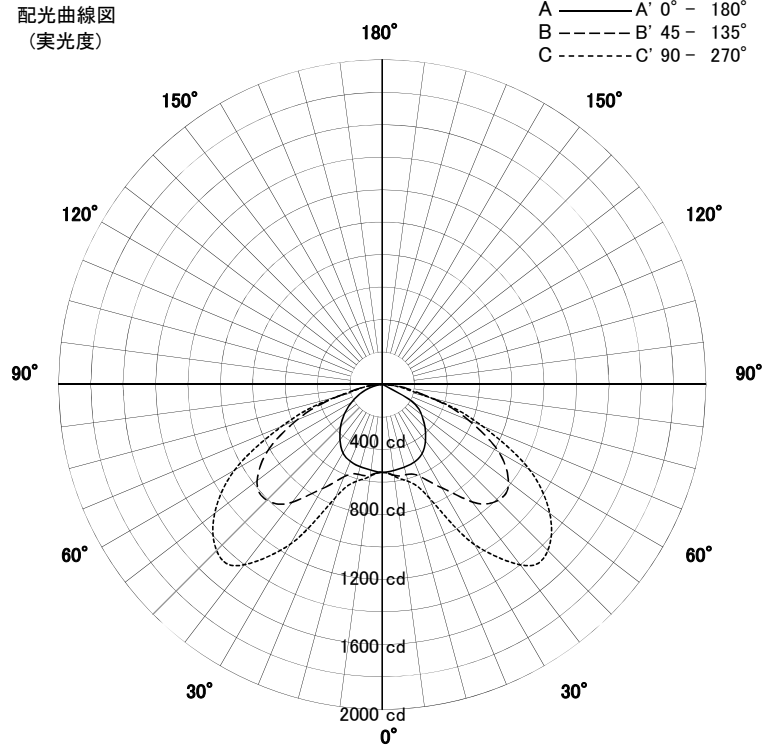

# 屋外照明器具特性

品名	AD-2684H-W		
光源	LED68W		
実効光束 (器具光束)	3448lm	効率	50.7lm/W

配光曲線図  
(実光度)

色温度	4000K	
演色評価指数	Ra70	
保守率	良	0.8
	中	0.6
	否	0.54

水平面照度分布	
単位: Lx	
地上高	4.71 M
保守率	1.00