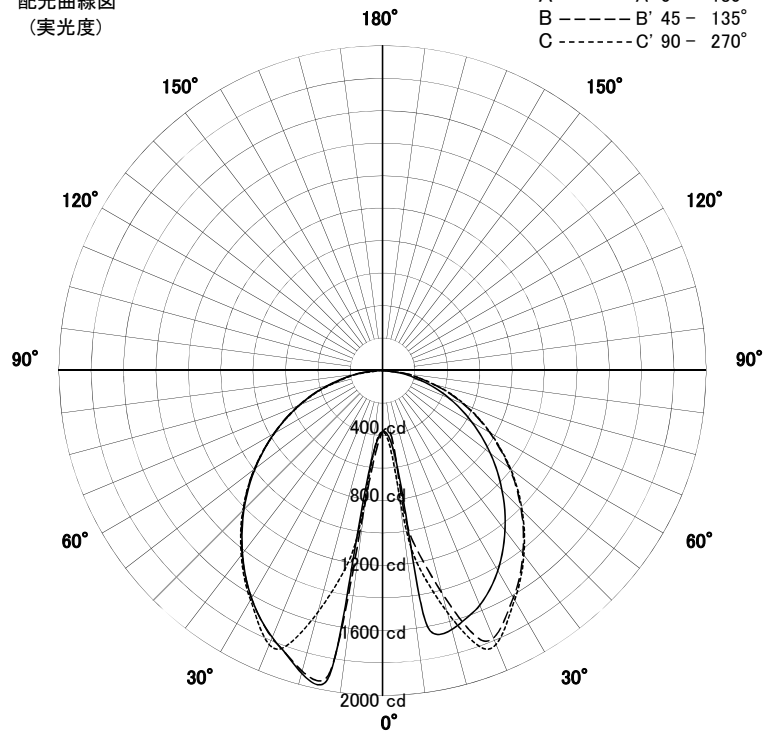

屋外照明器具特性

品名	AD-2921H-L		
光源	LED52W		
実効光束 (器具光束)	5101lm	効率	98.1lm/W

配光曲線図
(実光度)

A ——— A' 0° - 180°
 B - - - - - B' 45° - 135°
 C ······· C' 90° - 270°

色温度	3000K	
演色評価指数	Ra83	
保守率	良	0.69
	中	0.67
	否	0.63

水平面照度分布	
単位: Lx	
地上高	5.06 M
保守率	1.00