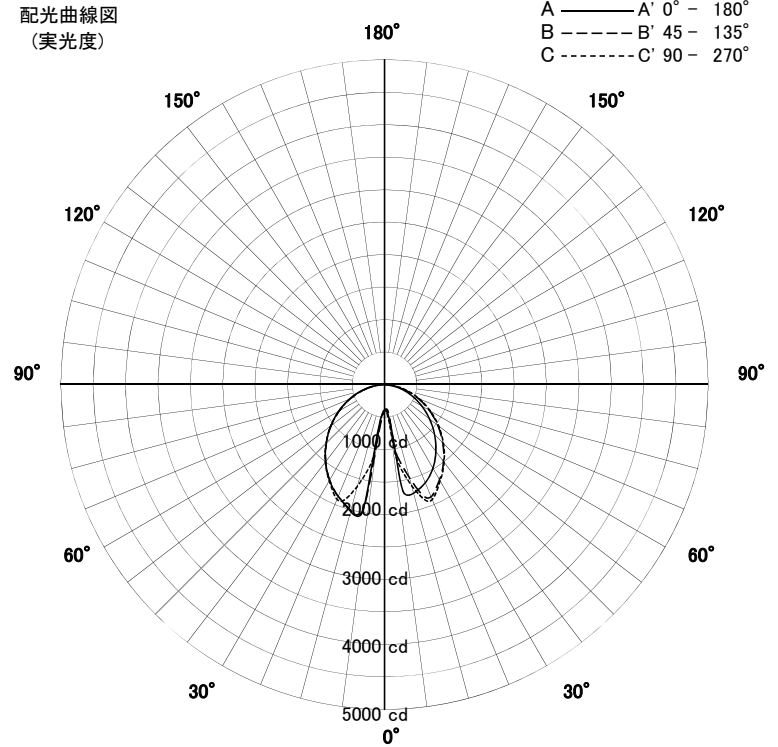

屋外照明器具特性

品名	AD-2921H-N		
光源	LED52W		
実効光束 (器具光束)	5351lm	効率	102.9lm/W

配光曲線図
(実光度)

色温度	5000K	
演色評価指数	Ra83	
保守率	良	0.69
	中	0.67
	否	0.63

水平面照度分布	
単位: Lx	
地上高	5.06 M
保守率	1.00