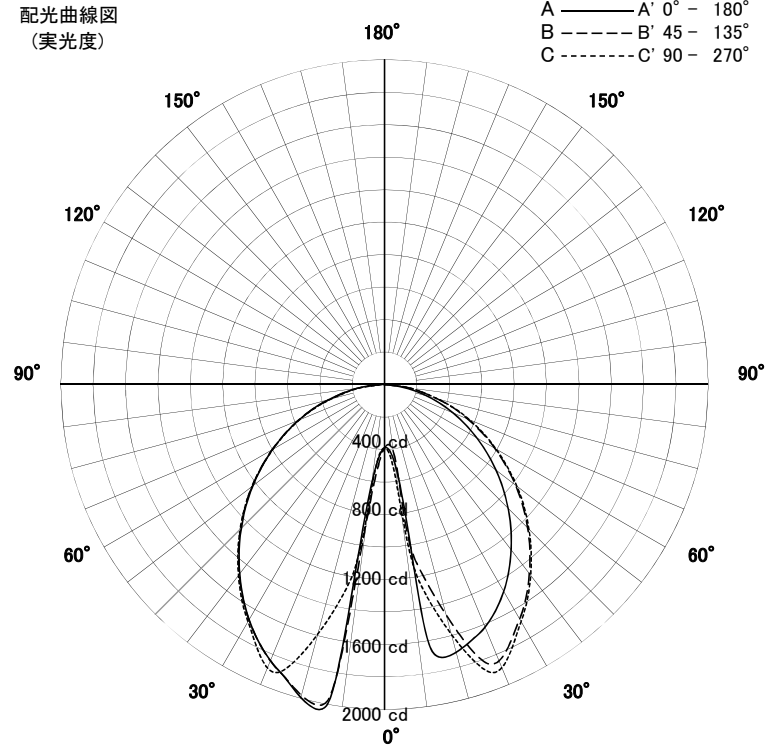

屋外照明器具特性

品名	AD-2921H-W		
光源	LED52W		
実効光束 (器具光束)	5272lm	効率	101.4lm/W

配光曲線図
(実光度)

色温度	4000K	
演色評価指数	Ra83	
保守率	良	0.69
	中	0.67
	否	0.63

水平面照度分布	
単位: Lx	
地上高	5.06 M
保守率	1.00