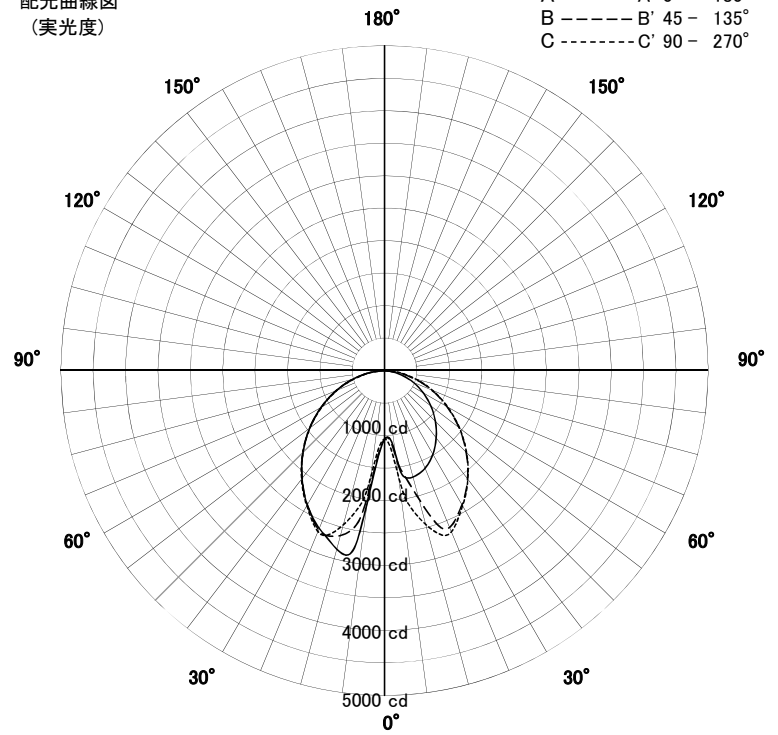

屋外照明器具特性

品名	AD-2922H-L		
光源	LED78W		
実効光束 (器具光束)	7279lm	効率	93.3lm/W

配光曲線図
(実光度)

A ——— A' 0° - 180°
 B - - - - - B' 45° - 135°
 C - · - - - - C' 90° - 270°

色温度	3000K	
演色評価指数	Ra83	
保守率	良	0.69
	中	0.67
	否	0.63

水平面照度分布	
単位: Lx	
地上高	5.06 M
保守率	1.00