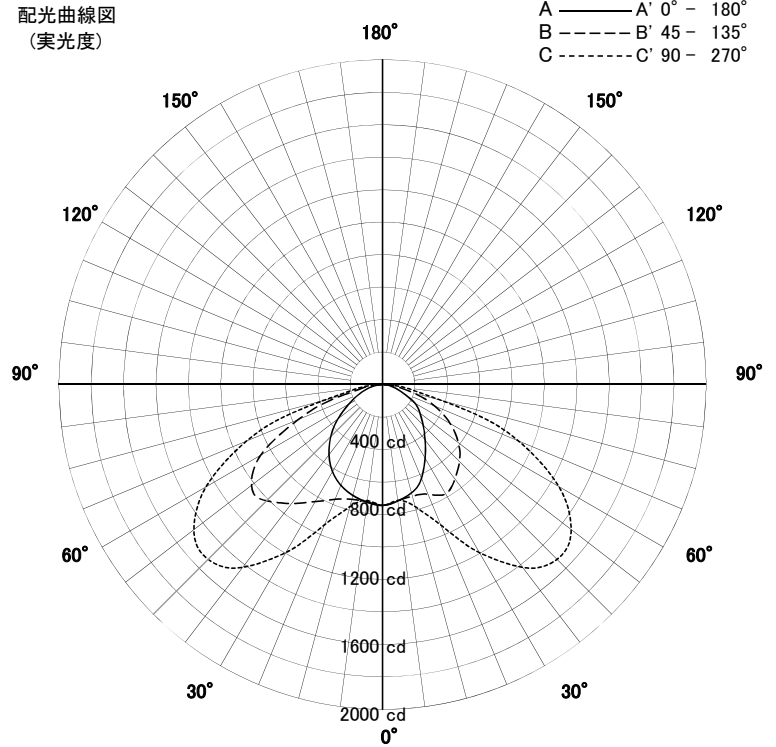

屋外照明器具特性

品名	AD-2923H-N		
光源	LED56W		
実効光束 (器具光束)	3509lm	効率	62.7lm/W

配光曲線図
(実光度)

色温度	5000K	
演色評価指数	Ra83	
保守率	良	0.69
	中	0.67
	否	0.63

水平面照度分布	
単位: Lx	
地上高	4.71 M
保守率	1.00