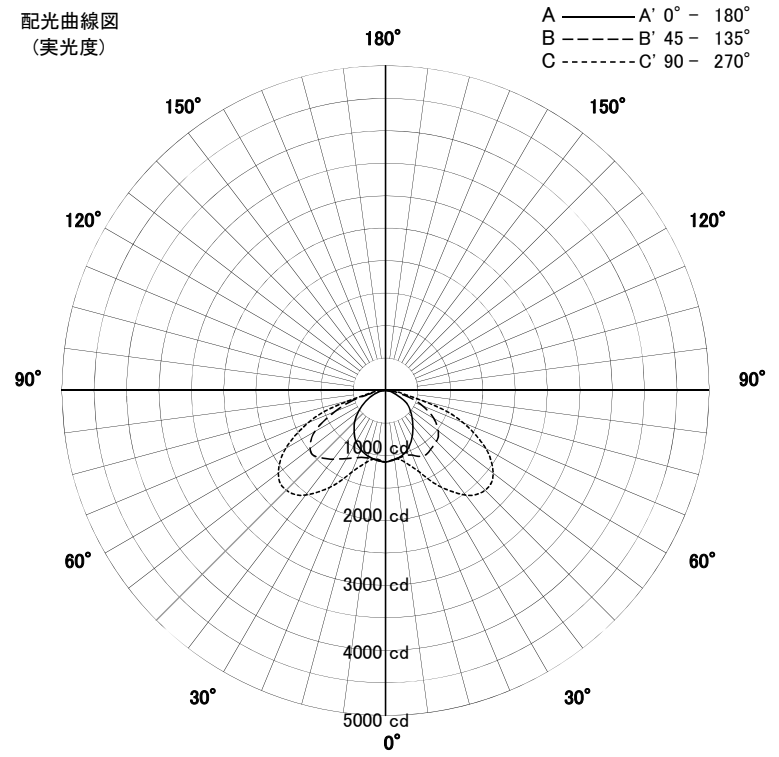

# 屋外照明器具特性

品名	AD-2925H-L		
光源	LED83W		
実効光束 (器具光束)	5219lm	効率	62.9lm/W

配光曲線図  
(実光度)

色温度	3000K	
演色評価指数	Ra83	
保守率	良	0.69
	中	0.67
	否	0.63

水平面照度分布	
単位: Lx	
地上高	4.71 M
保守率	1.00