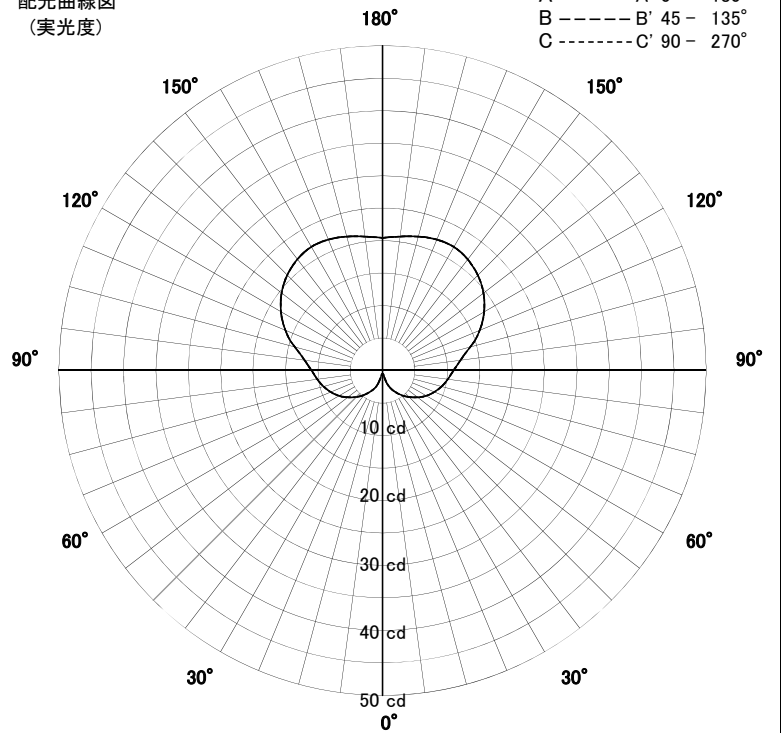

屋外照明器具特性

品名	AD-2935-LL		
光源	LED3.8W		
実効光束 (器具光束)	155lm	効率	40.7lm/W

配光曲線図
(実光度)

A ——— A' 0° - 180°
 B - - - - - B' 45° - 135°
 C - · - · - - C' 90° - 270°

色温度	2700K	
演色評価指数	Ra80	
保守率	良	0.69
	中	0.67
	否	0.63

水平面照度分布	
単位: Lx	
地上高	0.39 M
保守率	1.00