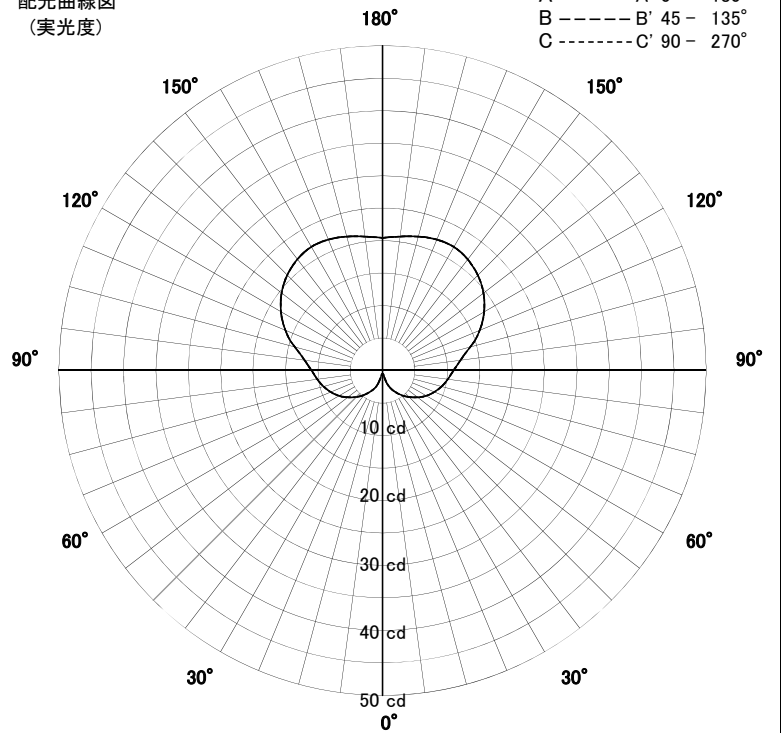

屋外照明器具特性

品名	AD-2936-LL		
光源	LED3.8W		
実効光束 (器具光束)	155lm	効率	40.7lm/W

配光曲線図
(実光度)

A ——— A' 0° - 180°
 B - - - - - B' 45° - 135°
 C - · - · - - C' 90° - 270°

色温度	2700K	
演色評価指数	Ra80	
保守率	良	0.69
	中	0.67
	否	0.63

水平面照度分布	
単位: Lx	
地上高	0.39 M
保守率	1.00