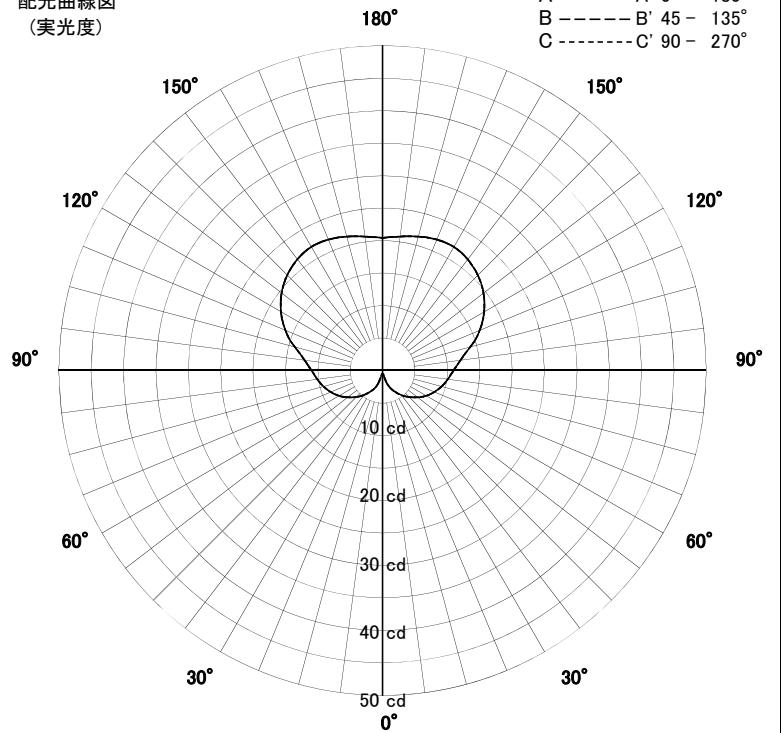

屋外照明器具特性

品名	AD-2938-LL		
光源	LED3.8W		
実効光束 (器具光束)	155lm	効率	40.7lm/W

配光曲線図
(実光度)

A ——— A' 0° - 180°
 B - - - - - B' 45° - 135°
 C - · - · - C' 90° - 270°

色温度	2700K	
演色評価指数	Ra80	
保守率	良	0.69
	中	0.67
	否	0.63

水平面照度分布	
単位: Lx	
地上高	0.79 M
保守率	1.00