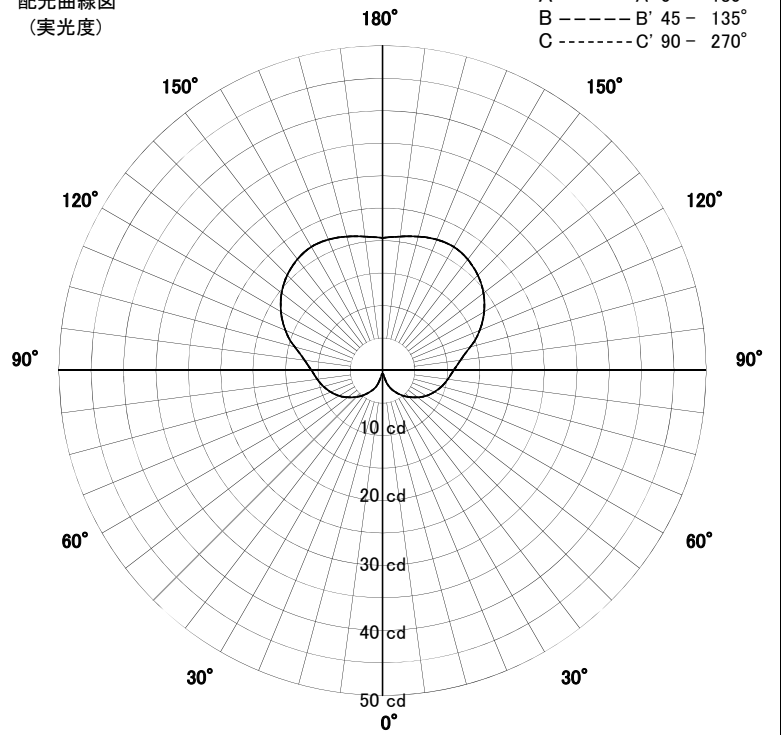

屋外照明器具特性

品名	AD-2939-LL		
光源	LED3.8W		
実効光束 (器具光束)	155lm	効率	40.7lm/W

配光曲線図
(実光度)

A ——— A' 0° - 180°
 B - - - - - B' 45° - 135°
 C - · - · - - C' 90° - 270°

色温度	2700K	
演色評価指数	Ra80	
保守率	良	0.69
	中	0.67
	否	0.63

水平面照度分布	
単位: Lx	
地上高	0.39 M
保守率	1.00