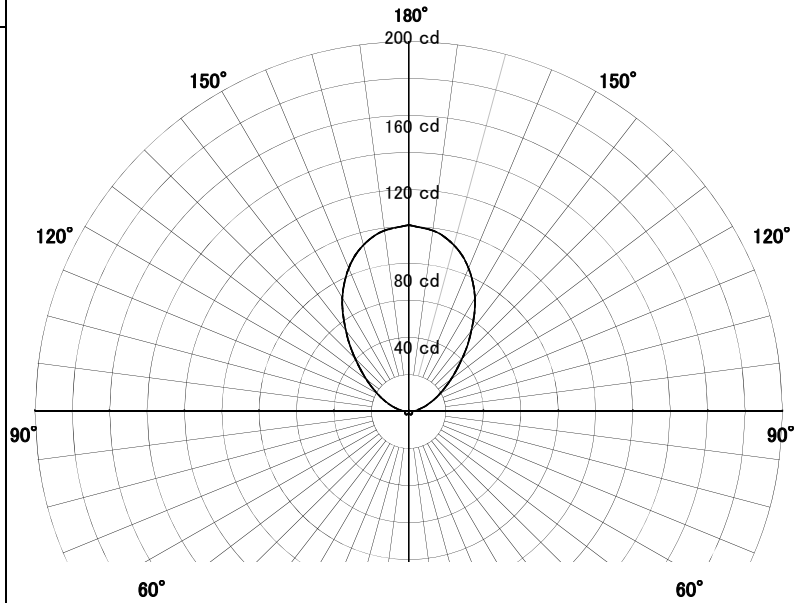

屋外照明器具特性

品名	AD-2941-LL		
光源	LED3.8W		
実効光束 (器具光束)	204lm	効率	53.6lm/W

配光曲線図
実光度

A ——— A' 0° - 180°
B - - - - B' 45° - 135°
C - · - · - C' 90° - 270°

色温度	2700K	
演色評価指数	Ra80	
保守率	良	0.69
	中	0.67
	否	0.63

1/2ビーム角		
A-A'	79.5	度
C-C'	79.5	度

※原点(0,0)はセード面中心とする。