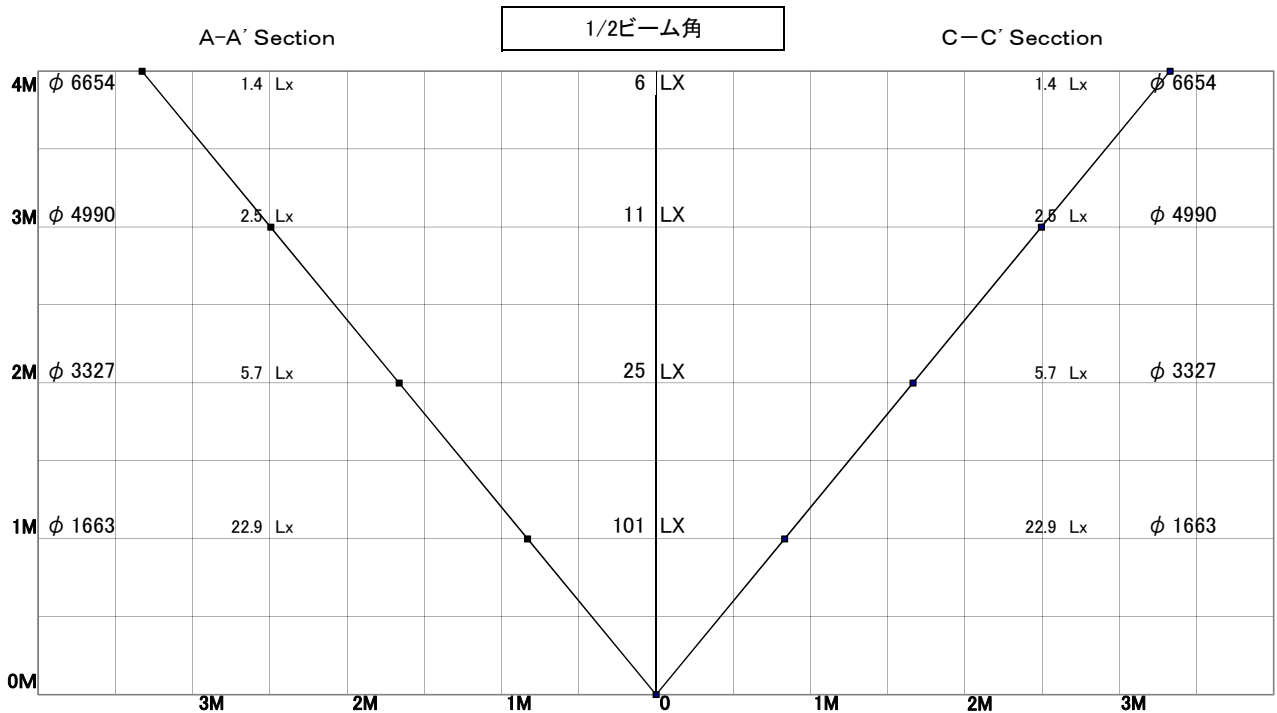

屋外照明器具特性

品名	AD-2941-LL		
光源	LED3.8W		
実効光束 (器具光束)	204lm	効率	53.6lm/W

配光曲線図
実光度

A ——— A' 0° - 180°
B - - - - B' 45° - 135°
C - · - · - C' 90° - 270°

色温度	2700K	
演色評価指数	Ra80	
保守率	良	0.69
	中	0.67
	否	0.63

1/2ビーム角		
A-A'	79.5	度
C-C'	79.5	度

※原点(0,0)はセード面中心とする。