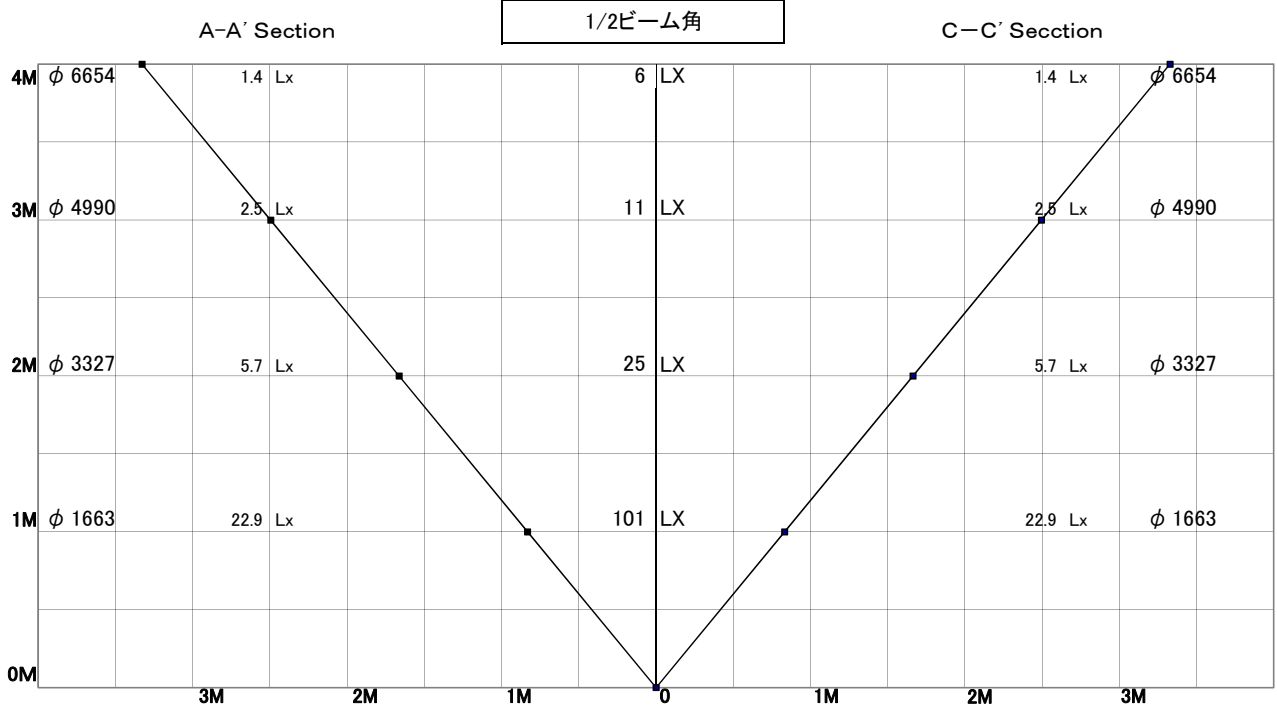

屋外照明器具特性

品名	AD-2945-LL		
光源	LED3.8W		
実効光束 (器具光束)	204lm	効率	53.6lm/W

配光曲線図
実光度

A ——— A' 0° - 180°
B - - - - - B' 45° - 135°
C - · - - - - C' 90° - 270°

色温度	2700K	
演色評価指数	Ra80	
保守率	良	0.69
	中	0.67
	否	0.63

1/2ビーム角		
A-A'	79.5	度
C-C'	79.5	度

※原点(0,0)はセード面中心とする。