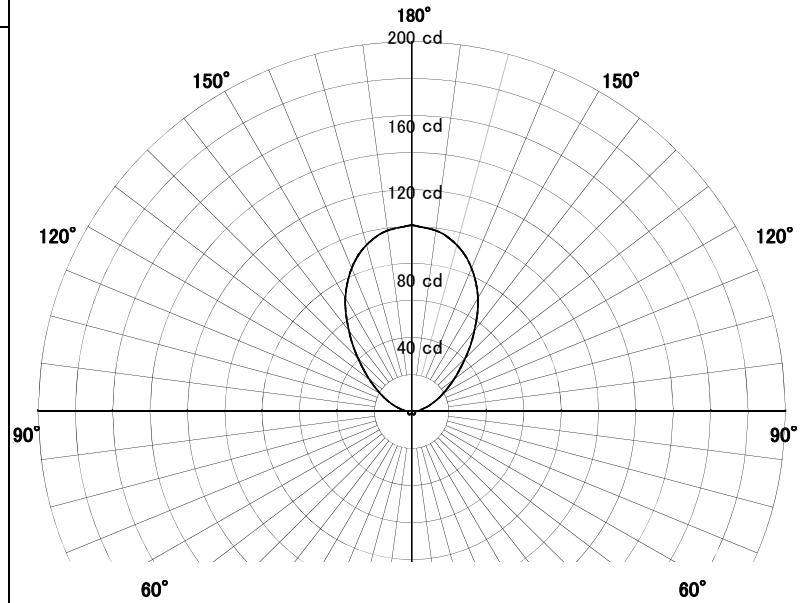

屋外照明器具特性

品名	AD-2945-LL		
光源	LED3.8W		
実効光束 (器具光束)	204lm	効率	53.6lm/W

配光曲線図
実光度

A ——— A' 0° - 180°
B - - - - - B' 45° - 135°
C - · - - - - C' 90° - 270°

色温度	2700K	
演色評価指数	Ra80	
保守率	良	0.69
	中	0.67
	否	0.63

1/2ビーム角		
A-A'	79.5	度
C-C'	79.5	度

※原点(0,0)はセード面中心とする。