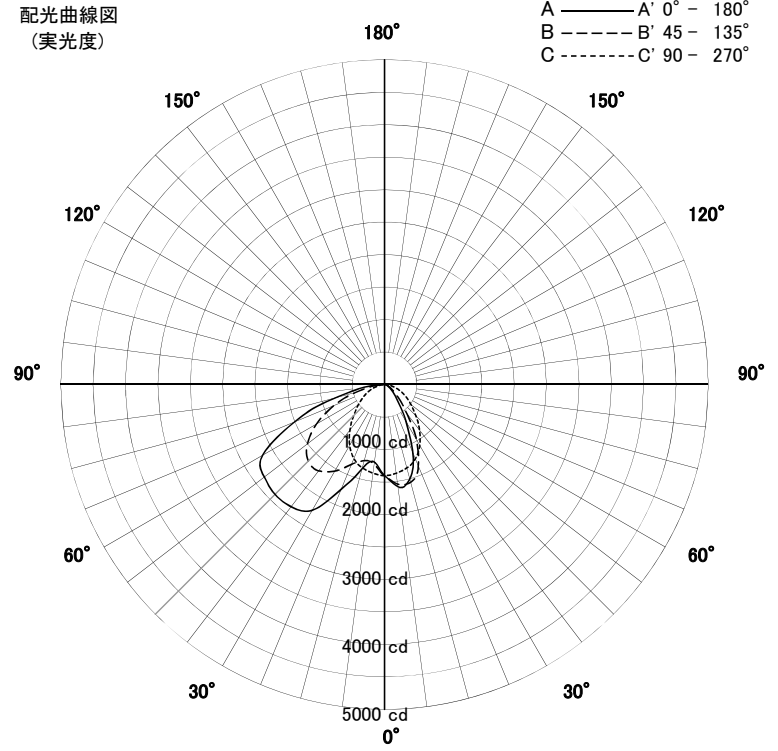

屋外照明器具特性

品名	AD-2949H-N		
光源	LED56W		
実効光束 (器具光束)	4276lm	効率	76.4lm/W

配光曲線図
(実光度)

色温度	5000K	
演色評価指数	Ra83	
保守率	良	0.69
	中	0.67
	否	0.63

水平面照度分布	
単位: Lx	
地上高	4.71 M
保守率	1.00