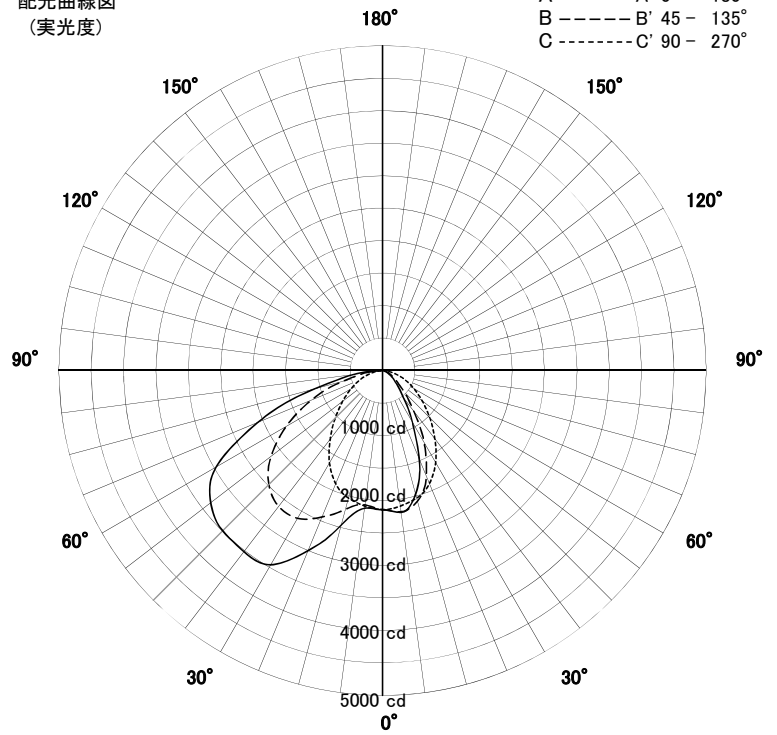

屋外照明器具特性

品名	AD-2951H-L		
光源	LED75W		
実効光束 (器具光束)	6336lm	効率	84.5lm/W

配光曲線図
(実光度)

A ——— A' 0° - 180°
 B - - - - - B' 45° - 135°
 C ······· C' 90° - 270°

色温度	3000K	
演色評価指数	Ra83	
保守率	良	0.69
	中	0.67
	否	0.63

水平面照度分布	
単位: Lx	
地上高	4.71 M
保守率	1.00