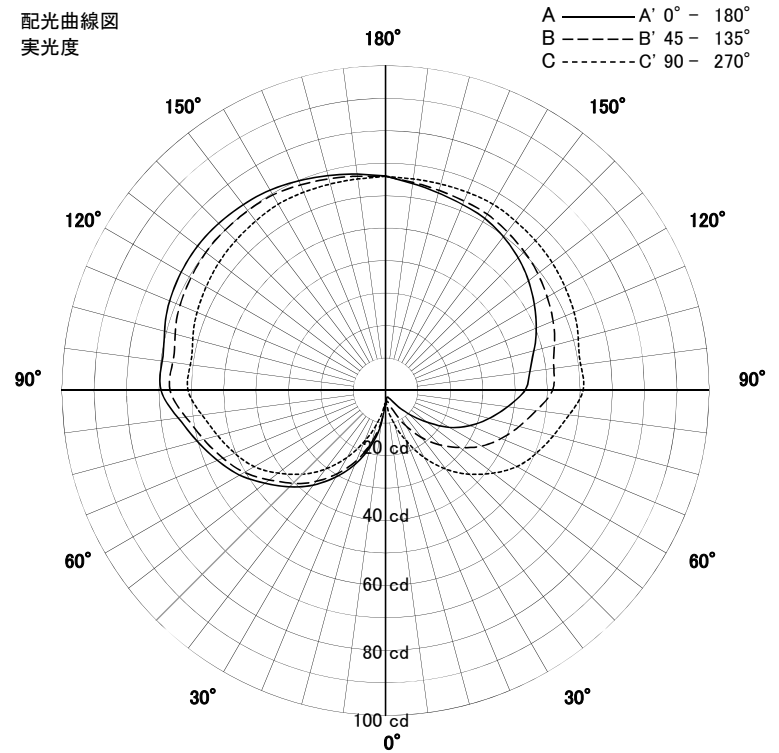

# 屋外照明器具特性

品名	AD-2965-L		
光源	LDA8L-G-K/60W		
実効光束 (器具光束)	641lm	効率	82.2lm/W

配光曲線図  
実光度

色温度	2700K	
演色評価指数	Ra80	
保守率	良	0.69
	中	0.67
	否	0.63

水平面照度分布	
単位: Lx	
地上高	2.00 M
保守率	1.00