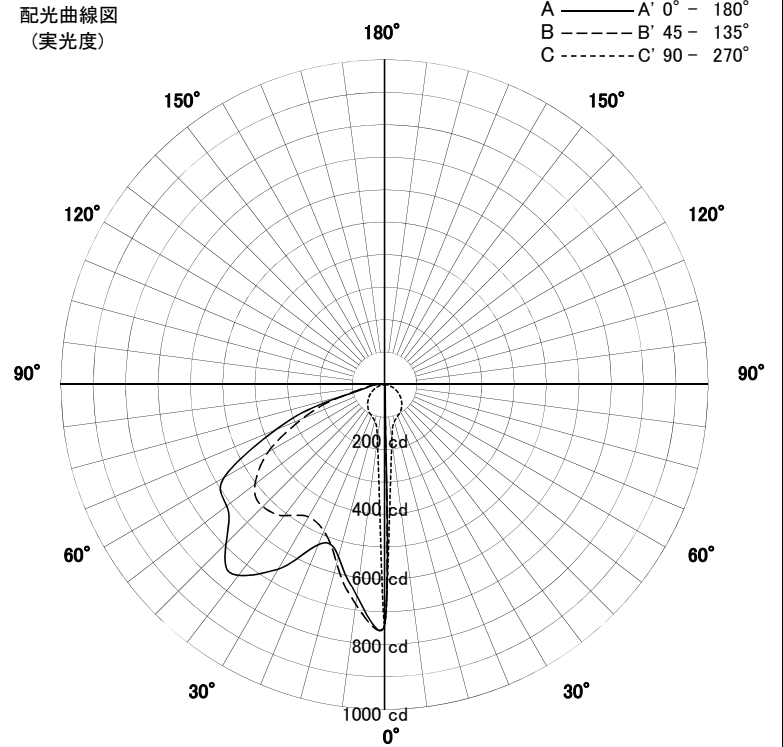

# 屋外照明器具特性

品名	AD-2987-L		
光源	LED28W		
実効光束 (器具光束)	950lm	効率	33.9lm/W

配光曲線図  
(実光度)

色温度	3000K	
演色評価指数	Ra83	
保守率	良	0.69
	中	0.67
	否	0.63

水平面照度分布	
単位: Lx	
地上高	2.46 M
保守率	1.00